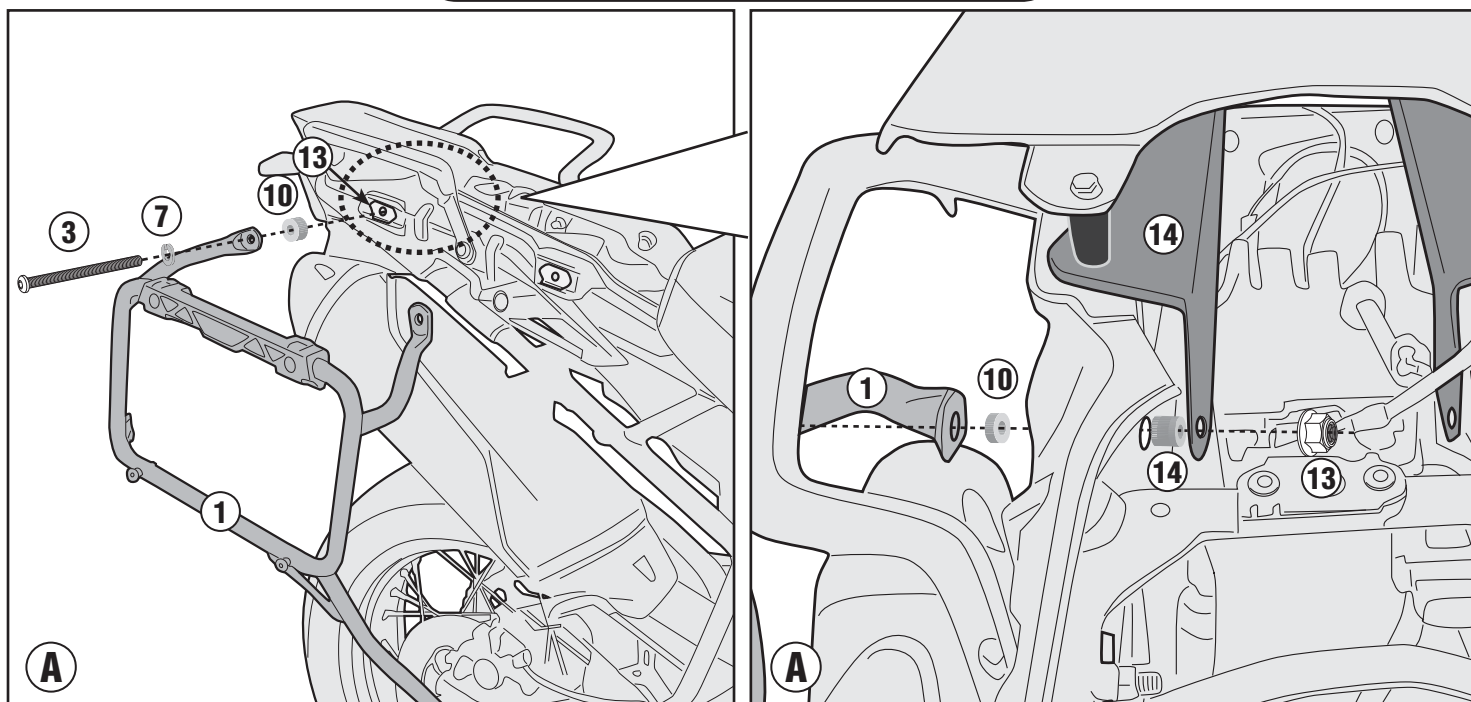

TRIUMPH TIGER 800XC/ 800XR (2018)

PL6413CAM

PORTAVALIGIE LATERALE SPECIFICO - SPECIFIC TUBULAR SIDE-CASE HOLDER - PORTE-VALISES LATÉRAUX SPÉCIFIQUE
SPEZIFISCHES STAHLROHR-SEITENTRAEGER - PORTA MALETAS LATERALES ESPECÍFICO - TRONCO LADO ESPECÍFICO

TRIUMPH TIGER 800XC/ 800XR (2018)

ONLY PL6413CAM

PL6413CAM+SR6401/SRA6401

PL6413CAM

PORTAVALIGIE LATERALE SPECIFICO - SPECIFIC TUBULAR SIDE-CASE HOLDER - PORTE-VALISES LATÉRAUX SPÉCIFIQUE
SPEZIFISCHES STAHLROHR-SEITENTRAEGER - PORTA MALETAS LATERALES ESPECÍFICO - TRONCO LADO ESPECÍFICO