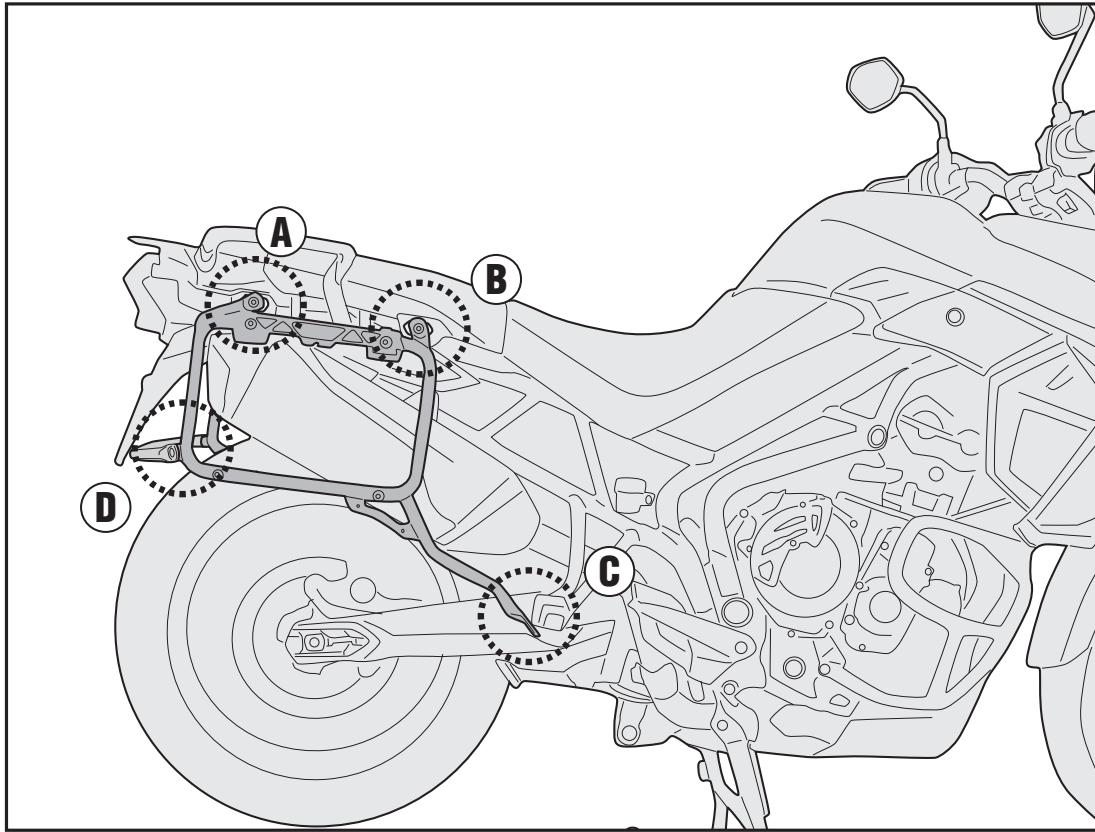

PL6413CAM

PORTAVALIGIE LATERALE SPECIFICO - SPECIFIC TUBULAR SIDE-CASE HOLDER - PORTE-VALISES LATÉRAUX SPÉCIFIQUE
SPEZIFISCHES STAHLROHR-SEITENTRAEGER - PORTA MALETAS LATERALES ESPECÍFICO - TRONCO LADO ESPECÍFICO

TRIUMPH TIGER 800XC/ 800XR (2018)