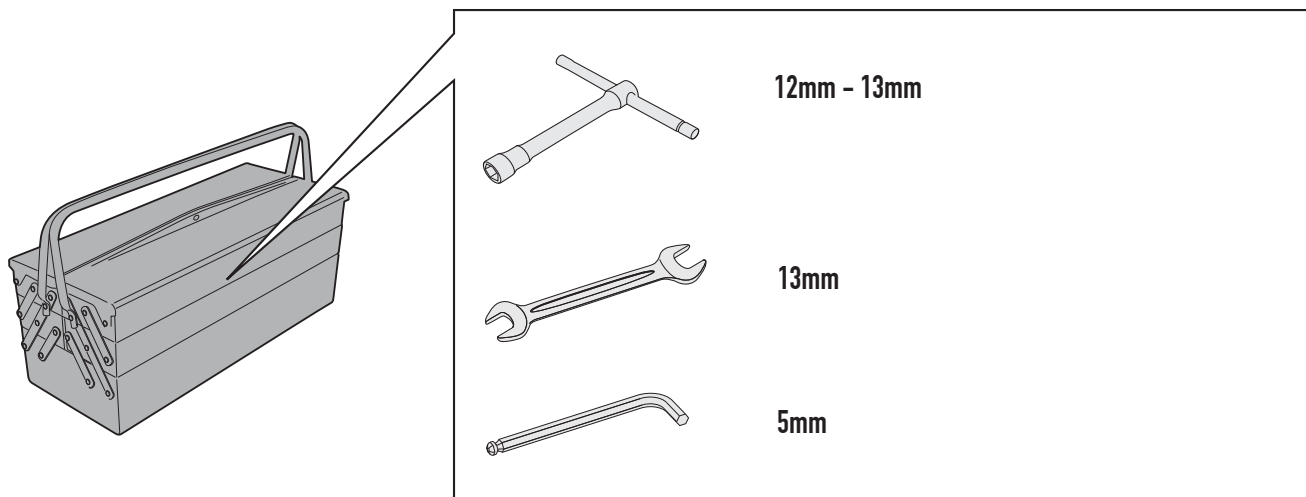

PL6413CAM

PORTAVALIGIE LATERALE SPECIFICO - SPECIFIC TUBULAR SIDE-CASE HOLDER - PORTE-VALISES LATÉRAUX SPÉCIFIQUE

SPEZIFISCHES STAHLROHR-SEITENTRAEGER - PORTA MALETAS LATERALES ESPECÍFICO - TRONCO LADO ESPECÍFICO

TRIUMPH TIGER 800XC/ 800XR (2018)

N°	Descrizione	Caratteristiche	Codice	Quantità
1	Supporto laterale - Lower frame - Support latéral - Soporte lateral - Untere Halterung - Suporte lateral	-	PL6413CAMDXV PL6413CAMSXV	2 (Right- Left)
2	Ponte - Bridge - Pont Brücke - Puente - Ponte	-	GNB2120V	1
3	Vite - Screw - Vis - Schraube Tornillo - Parafuso	TBEI M8x90	890TBEI	2
4	Vite - Screw - Vis - Schraube Tornillo - Parafuso	TBEI M8x65	865TBEI	4
5	Vite - Screw - Vis - Schraube Tornillo - Parafuso	TBEI M8x18	818TBEI	2
6	Vite - Screw - Vis - Schraube Tornillo - Parafuso	TBEI M8x55	855TBEI	2
7	Rondella spaccata - Split washer Scheibe - Rondelle fendue Arandela seccionada - Arruela Dentada	Ø8	Z1060	6
8	Rondella - Washer Rondelle - Scheibe Arandela - Arruela	Ø8	814RON	2
9	Rondella - Washer Rondelle - Scheibe Arandela - Arruela	Ø8	820RON	4
10	Distanziale - Spacer - Entretoise - Distanzstueck Distanciador - Españador	Ø18x10 Foro 8,5mm	C18L10F8,5T	4
11	Dado - Bolt - Ecrou Mutter - Tuerca - Porca	Dado M8	8DADI	2
12	Dado - Bolt - Ecrou Mutter - Tuerca - Porca	Dado Autobloccante Flangiato M8	8DADIFN	2
13	Componenti Originali - Original Parts Parties Originales - Original Bauteile Componentes Originales - Componentes Originais	-	-	-
14	Particolari Inclusi nel SR6401/SRA6401 Components Included In The SR6401/SRA6401 Pièces Incluses Dans SR6401/SRA6401 Die Einzelnen Teile Sind Bei SR6401/SRA6401 Despieces Incluidos SR6401/SRA6401 Componentes incluidos na SR401/SRA6401	-	-	-

PL6413CAM

PORTAVALIGIE LATERALE SPECIFICO - SPECIFIC TUBULAR SIDE-CASE HOLDER - PORTE-VALISES LATÉRAUX SPÉCIFIQUE

SPEZIFISCHES STAHLROHR-SEITENTRAEGER - PORTA MALETAS LATERALES ESPECÍFICO - TRONCO LADO ESPECÍFICO

TRIUMPH TIGER 800XC/ 800XR (2018)