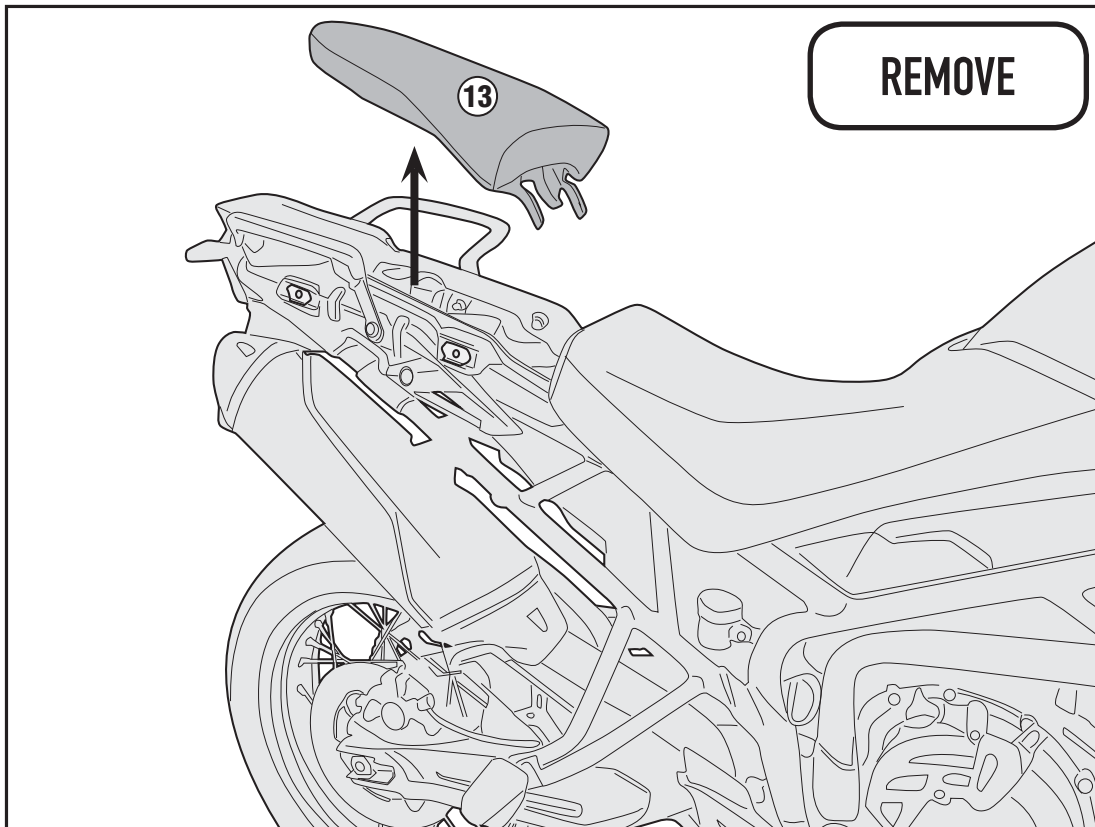

PL6413CAM

PORTAVALIGIE LATERALE SPECIFICO - SPECIFIC TUBULAR SIDE-CASE HOLDER - PORTE-VALISES LATÉRAUX SPÉCIFIQUE
SPEZIFISCHES STAHLROHR-SEITENTRAEGER - PORTA MALETAS LATERALES ESPECÍFICO - TRONCO LADO ESPECÍFICO

TRIUMPH TIGER 800XC/ 800XR (2018)