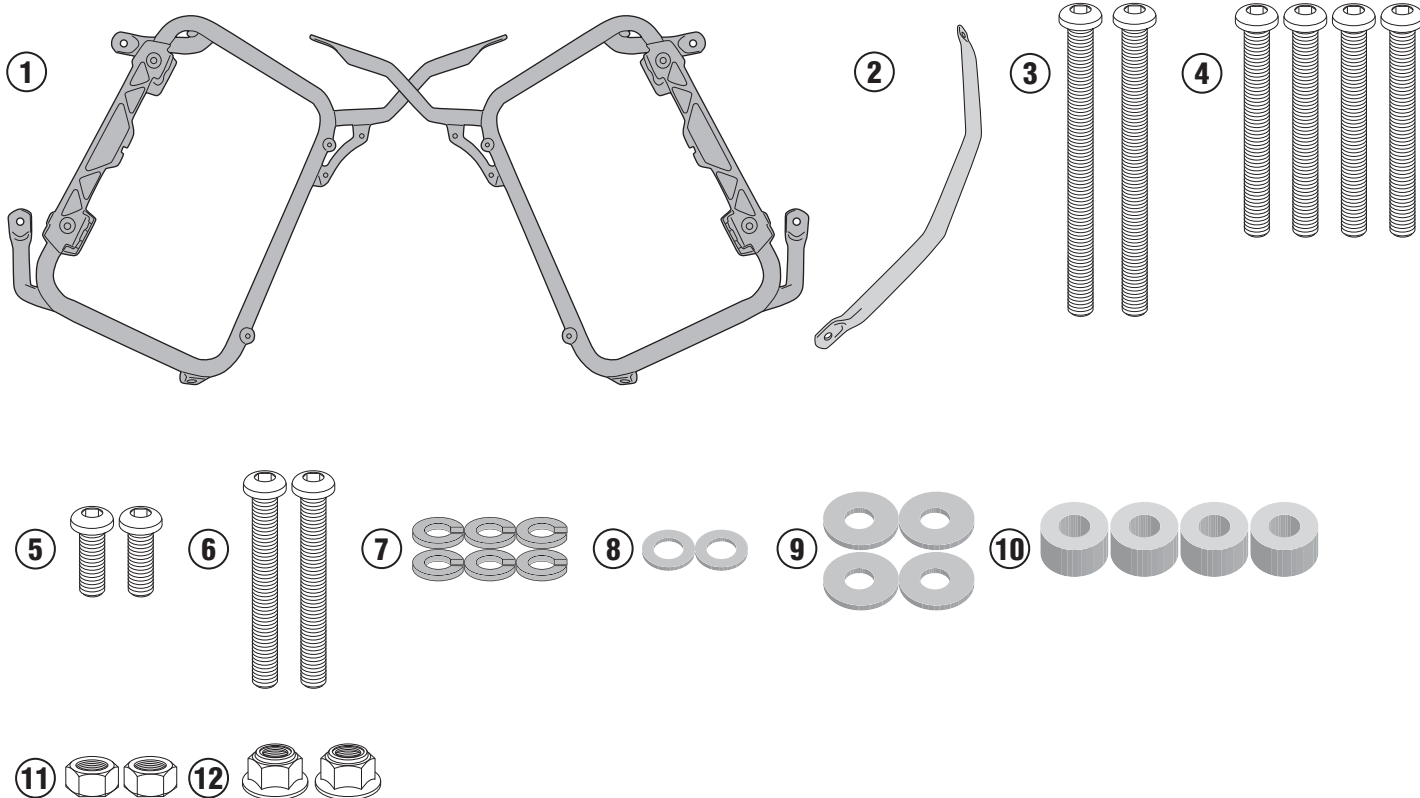

TRIUMPH TIGER 800XC/ 800XR (2018)

N°	Descrizione	Caratteristiche	Codice	Quantità
1	Supporto laterale - Lower frame - Support latéral - Soporte lateral - Untere Halterung - Suporte lateral	-	PL6413CAMDXV PL6413CAMSXV	2 (Right- Left)
2	Ponte - Bridge - Pont Brücke - Puente - Ponte	-	GNB2120V	1
3	Vite - Screw - Vis - Schraube Tornillo - Parafuso	TBEI M8x90	890TBEI	2
4	Vite - Screw - Vis - Schraube Tornillo - Parafuso	TBEI M8x65	865TBEI	4
5	Vite - Screw - Vis - Schraube Tornillo - Parafuso	TBEI M8x18	818TBEI	2
6	Vite - Screw - Vis - Schraube Tornillo - Parafuso	TBEI M8x55	855TBEI	2
7	Rondella spaccata - Split washer Scheibe - Rondelle fendue Arandela seccionada - Arruela Dentada	Ø8	Z1060	6
8	Rondella - Washer Rondelle - Scheibe Arandela - Arruela	Ø8	814RON	2
9	Rondella - Washer Rondelle - Scheibe Arandela - Arruela	Ø8	820RON	4
10	Distanziale - Spacer - Entretoise - Distanzstueck Distanciador - Españador	Ø18x10 Foro 8,5mm	C18L10F8,5T	4
11	Dado - Bolt - Ecrou Mutter - Tuerca - Porca	Dado M8	8DADI	2
12	Dado - Bolt - Ecrou Mutter - Tuerca - Porca	Dado Autobloccante Flangiato M8	8DADIFN	2
13	Componenti Originali - Original Parts Parties Originales - Original Bauteile Componentes Originales - Componentes Originais	-	-	-
14	Particolari Inclusi nel SR6401/SRA6401 Components Included In The SR6401/SRA6401 Pièces Incluses Dans SR6401/SRA6401 Die Einzelnen Teile Sind Bei SR6401/SRA6401 Despieces Incluidos SR6401/SRA6401 Componentes incluidos na SR401/SRA6401	-	-	-

PL6413CAM

PORTAVALIGIE LATERALE SPECIFICO - SPECIFIC TUBULAR SIDE-CASE HOLDER - PORTE-VALISES LATÉRAUX SPÉCIFIQUE

SPEZIFISCHES STAHLROHR-SEITENTRAEGER - PORTA MALETAS LATERALES ESPECÍFICO - TRONCO LADO ESPECÍFICO

TRIUMPH TIGER 800XC/ 800XR (2018)

PL6413CAM

PORTAVALIGIE LATERALE SPECIFICO - SPECIFIC TUBULAR SIDE-CASE HOLDER - PORTE-VALISES LATÉRAUX SPÉCIFIQUE
SPEZIFISCHES STAHLROHR-SEITENTRAEGER - PORTA MALETAS LATERALES ESPECÍFICO - TRONCO LADO ESPECÍFICO