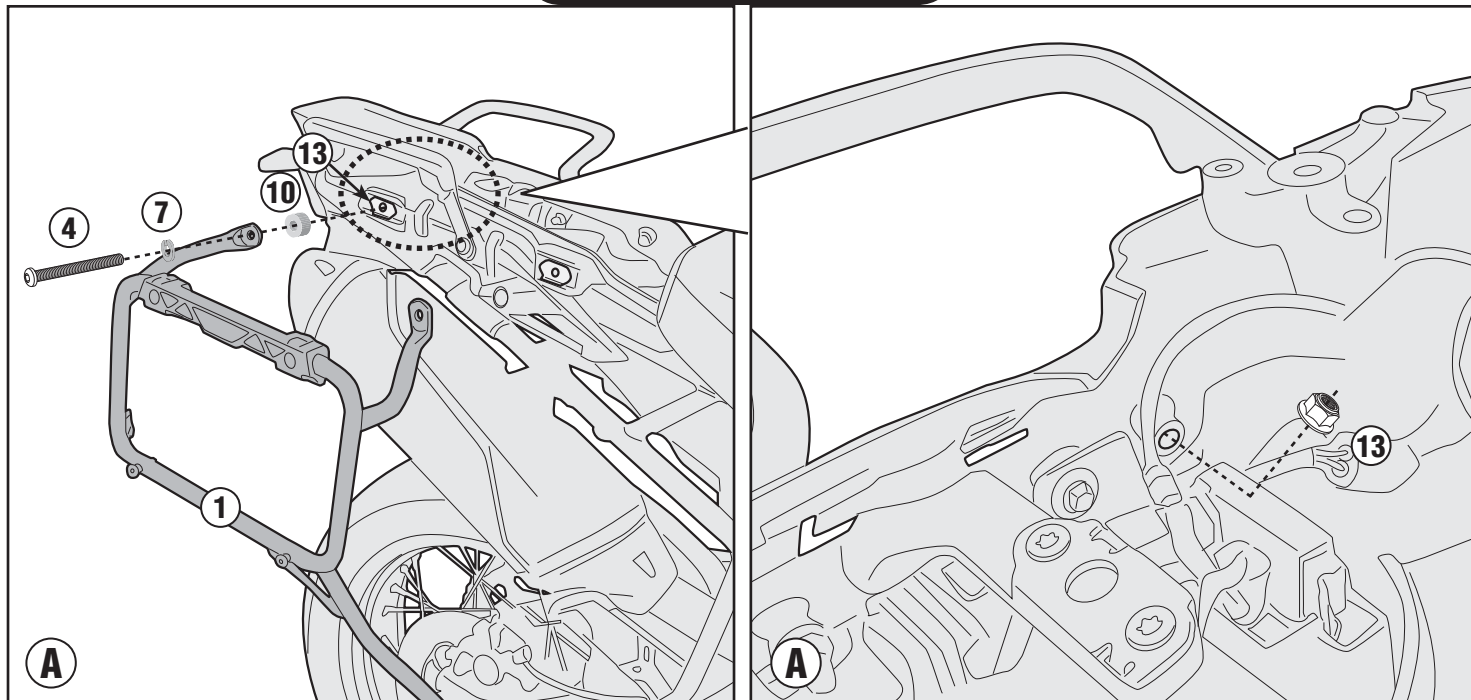

TRIUMPH TIGER 800XC/ 800XR (2018)

PL6413CAM

PORTAVALIGIE LATERALE SPECIFICO - SPECIFIC TUBULAR SIDE-CASE HOLDER - PORTE-VALISES LATÉRAUX SPÉCIFIQUE
SPEZIFISCHES STAHLROHR-SEITENTRAEGER - PORTA MALETAS LATERALES ESPECÍFICO - TRONCO LADO ESPECÍFICO

TRIUMPH TIGER 800XC/ 800XR (2018)

ONLY PL6413CAM

PL6413CAM+SR6401/SRA6401

PL6413CAM

PORTAVALIGIE LATERALE SPECIFICO - SPECIFIC TUBULAR SIDE-CASE HOLDER - PORTE-VALISES LATÉRAUX SPÉCIFIQUE
SPEZIFISCHES STAHLROHR-SEITENTRAEGER - PORTA MALETAS LATERALES ESPECÍFICO - TRONCO LADO ESPECÍFICO