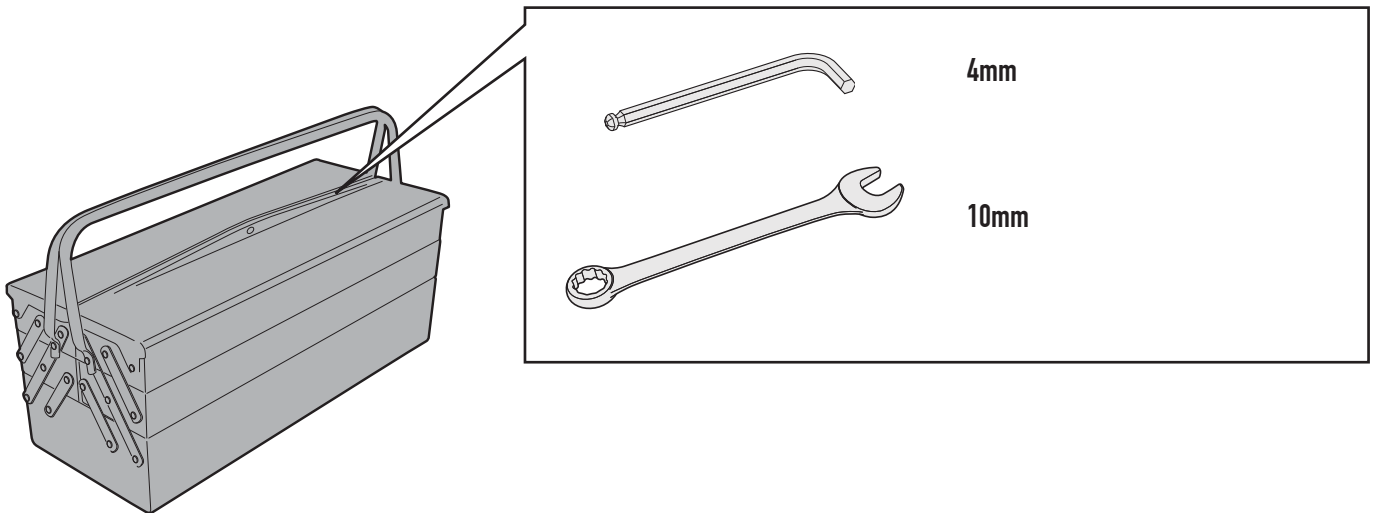

M9 - KM9

PIASTRA MONOKEY - MONOLEY PLATE
MONOKEY PLAQUE - MONOKEY PLATTE
PLACA MONOKEY - PLACA MONOKEY

N°	Descrizione	Caratteristiche	Codice	Quantità
1	Piastra - Plate - Platine Platte - Parrilla - Grelha	-	M9	1
2	Vite - Screw Vis - Schraube Tornillo - Parafuso	TBEIFL M6x20	620TBEIFL	6
3	Dado - Bolt - Ecrou Mutter - Tuerca - Porca	Dado Auto Bloccante M6	6DADIAU	4
4	Rondella - Washer Rondelle - Scheibe Arandela - Arruela	-	618RON	4
5	Particolari Inclusi nel FZ/SR Components Included In The FZ/SR Pièces Inclues Dans El FZ/SR Bestandteile im FZ/SR enthalten Despieces Incluidos FZ/SR Explodiu incluído da FZ/SR	-	-	-

M9 - KM9

PIASTRA MONOKEY - MONOLEY PLATE
MONOKEY PLAQUE - MONOKEY PLATTE
PLACA MONOKEY - PLACA MONOKEY