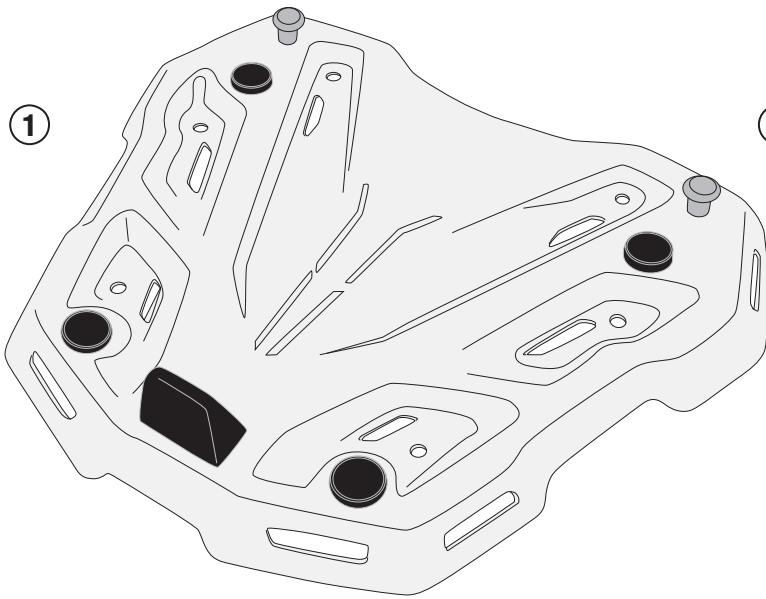

M9 - KM9

PIASTRA MONOKEY - MONOLEY PLATE
 MONOKEY PLAQUE - MONOKEY PLATTE
 PLACA MONOKEY - PLACA MONOKEY

N°	Descrizione	Caratteristiche	Codice	Quantità
1	Piastra - Plate - Platine Platte - Parrilla - Grelha	-	M9	1
2	Vite - Screw Vis - Schraube Tornillo - Parafuso	TBEIFL M6x20	620TBEIFL	6
3	Dado - Bolt - Ecrou Mutter - Tuerca - Porca	Dado Auto Bloccante M6	6DADIAU	4
4	Rondella - Washer Rondelle - Scheibe Arandela - Arruela	-	618RON	4
5	Particolari Inclusi nel FZ/SR Components Included In The FZ/SR Pièces Inclues Dans El FZ/SR Bestandteile im FZ/SR enthalten Despieces Incluidos FZ/SR Explodiu incluído da FZ/SR	-	-	-

M9 - KM9

PIASTRA MONOKEY - MONOLEY PLATE
MONOKEY PLAQUE - MONOKEY PLATTE
PLACA MONOKEY - PLACA MONOKEY

M9 - KM9

PIASTRA MONOKEY - MONOLEY PLATE
MONOKEY PLAQUE - MONOKEY PLATTE
PLACA MONOKEY - PLACA MONOKEY

MAX LOAD 6KG

M9 - KM9

PIASTRA MONOKEY - MONOLEY PLATE
MONOKEY PLAQUE - MONOKEY PLATTE
PLACA MONOKEY - PLACA MONOKEY