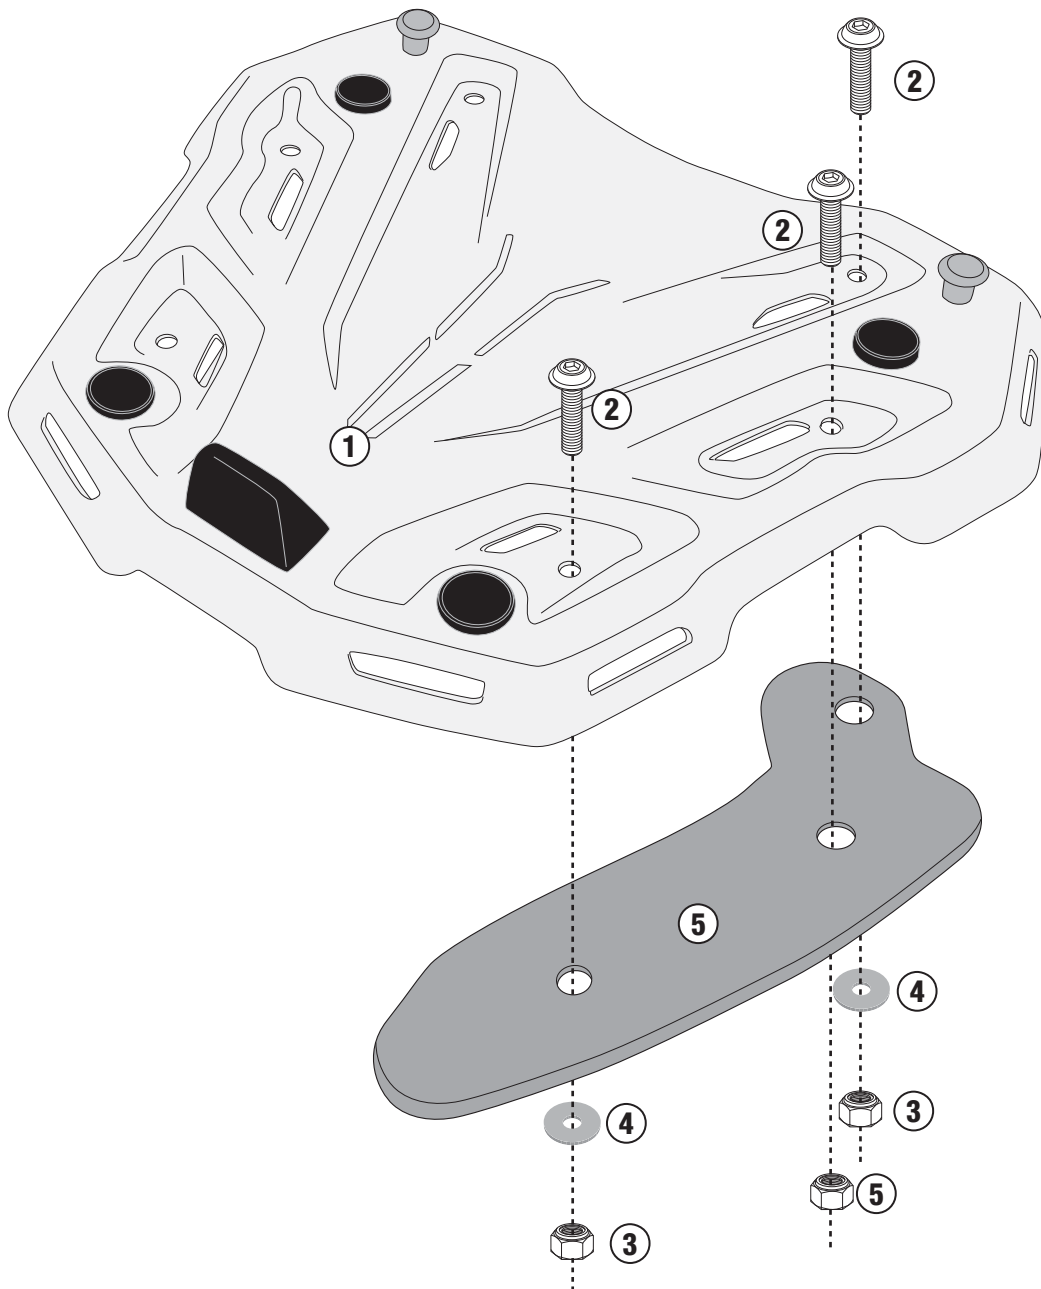

M9 - KM9

PIASTRA MONOKEY - MONOLEY PLATE
 MONOKEY PLAQUE - MONOKEY PLATTE
 PLACA MONOKEY - PLACA MONOKEY

N°	Descrizione	Caratteristiche	Codice	Quantità
1	Piastra - Plate - Platine Platte - Parrilla - Grelha	-	M9	1
2	Vite - Screw Vis - Schraube Tornillo - Parafuso	TBEIFL M6x20	620TBEIFL	6
3	Dado - Bolt - Ecrou Mutter - Tuerca - Porca	Dado Auto Bloccante M6	6DADIAU	4
4	Rondella - Washer Rondelle - Scheibe Arandela - Arruela	-	618RON	4
5	Particolari Inclusi nel FZ/SR Components Included In The FZ/SR Pièces Inclues Dans El FZ/SR Bestandteile im FZ/SR enthalten Despieces Incluidos FZ/SR Explodiu incluído da FZ/SR	-	-	-

M9 - KM9

PIASTRA MONOKEY - MONOLEY PLATE
MONOKEY PLAQUE - MONOKEY PLATTE
PLACA MONOKEY - PLACA MONOKEY

M9 - KM9

PIASTRA MONOKEY - MONOLEY PLATE
MONOKEY PLAQUE - MONOKEY PLATTE
PLACA MONOKEY - PLACA MONOKEY

MAX LOAD 6KG

M9 - KM9

PIASTRA MONOKEY - MONOLEY PLATE
MONOKEY PLAQUE - MONOKEY PLATTE
PLACA MONOKEY - PLACA MONOKEY