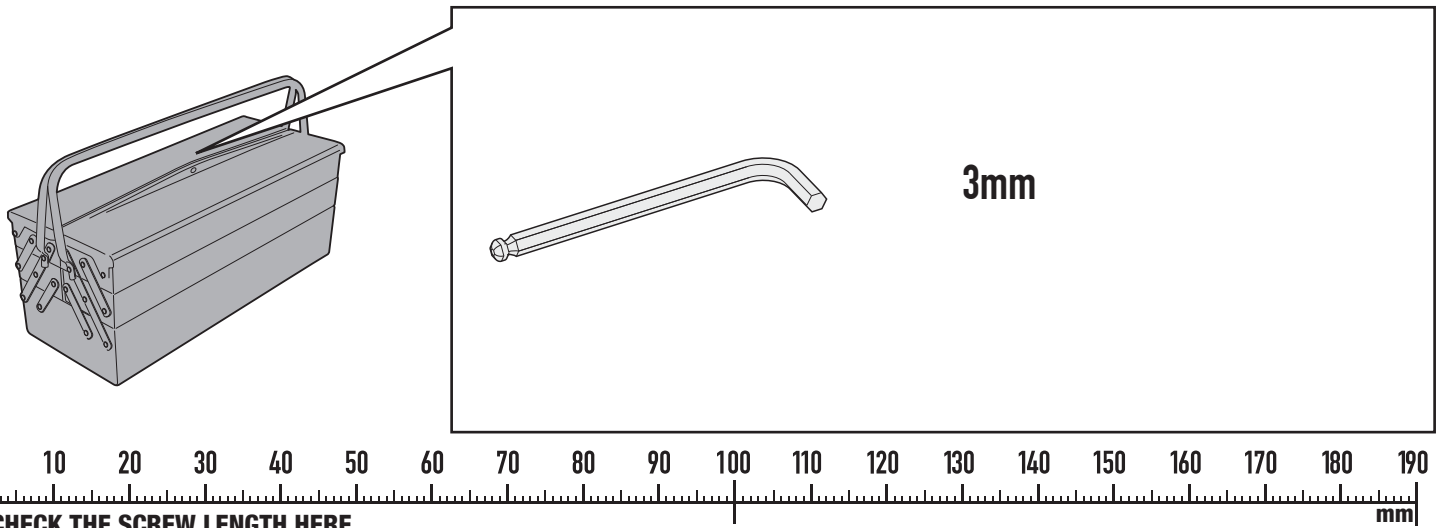

D2153KIT - D2153KITK

KIT SPECIFICO - SPECIFIC KIT - KIT SPECIFIQUE - SPEZIFISCHES KIT - KIT ESPECÍFICO - KIT ESPECÍFICA

YAMAHA N-MAX 125-155 (2021)

N°	Descrizione	Caratteristiche	Codice	Quantità
1	Vite - Screw Vis - Schraube Tornillo - Parafuso	TBEI M5x35	535TBEI	4
2	Boccola Di Ritenzione - Plastic Bush Douille Plastique - Plastik Buchse Casquillo - Boné	-	Z871N	4
3	Gommino - Fairleader Chaumard - Gummi Goma - Borracha	-	Z268-2	4
4	Componenti Originali - Original Parts Parties Originales - Original Bauteile Componentes Originales - Componentes Originais	-	-	-
5	Schermo Specifico - Specific Screen Écran Spécifique - Spezifischen Bildschirm Pantalla Específica - Tela Específica	-	2153DT	-

YAMAHA N-MAX 125-155 (2021)