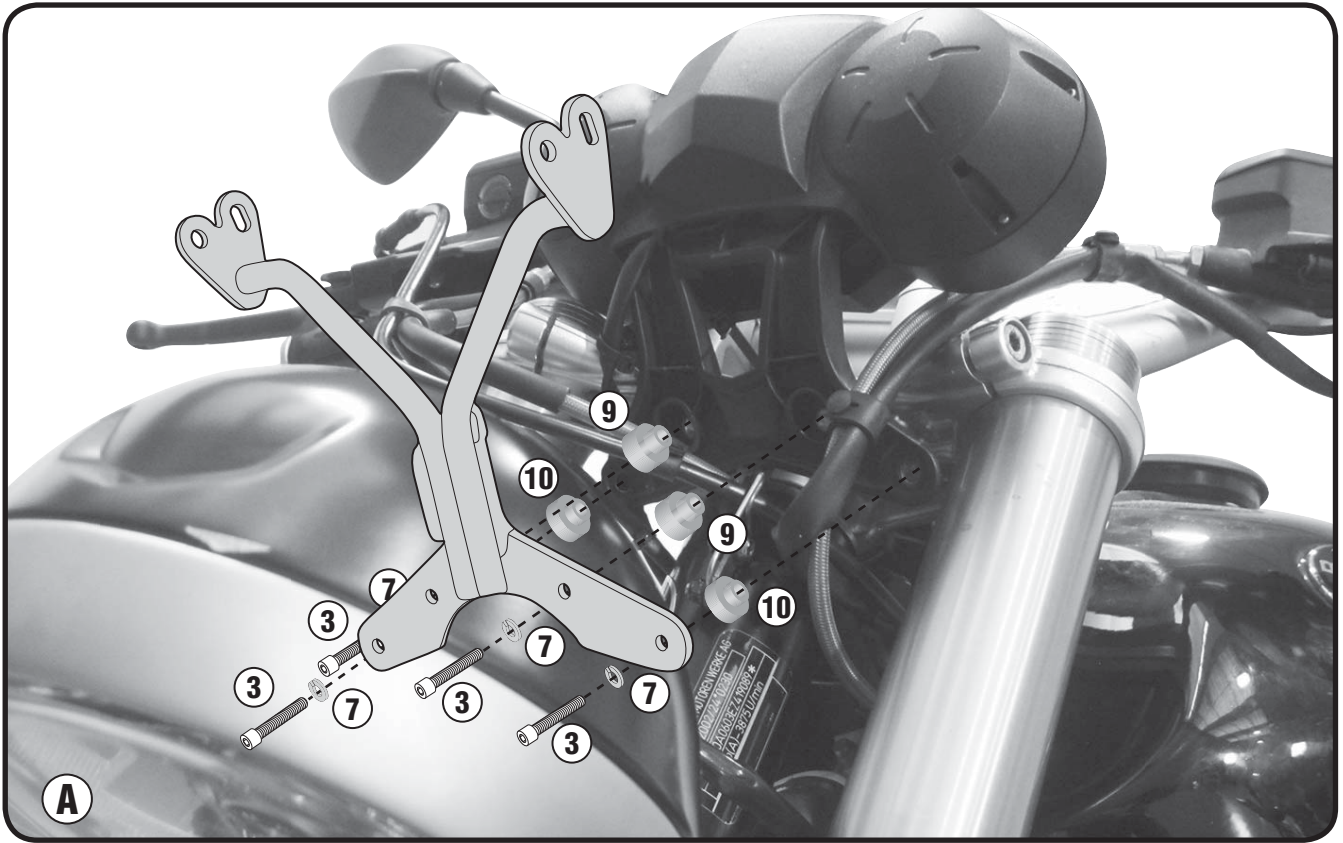

AL5115A - AL5115AA

ATTACCHI SPECIFICI PER - SPECIFIC FITTING KIT FOR - KIT DE MONTAGE SPECIFIQUE POUR
SPEZIFISCHER MONTAGEKIT FÜR - ANCLAJE ESPECÍFICO PARA - ANCORADOURO ESPECÍFICO

BMW R1200 NINE - T (2014 - 2015)