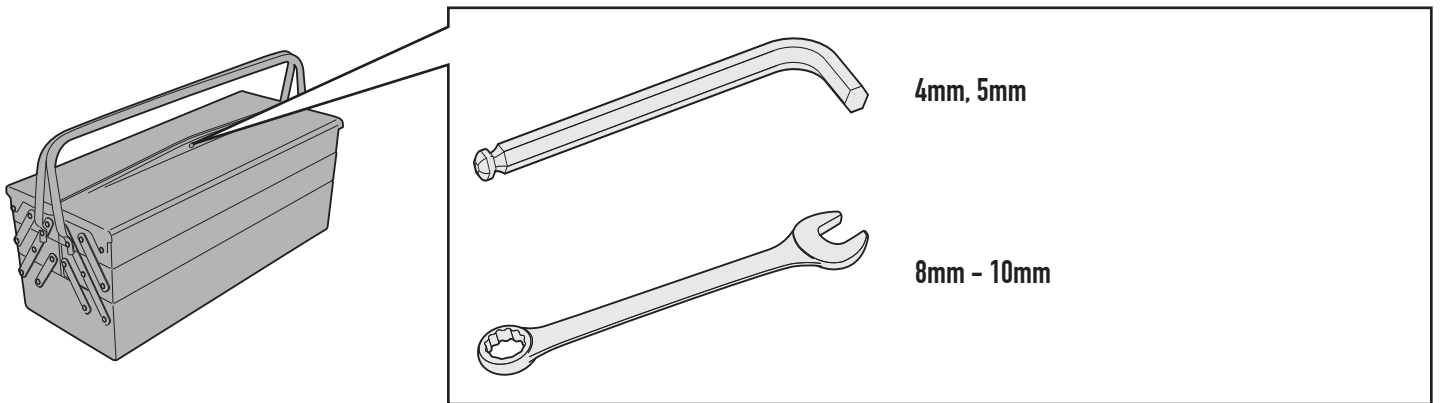

AL5115A - AL5115AA

ATTACCHI SPECIFICI PER - SPECIFIC FITTING KIT FOR - KIT DE MONTAGE SPECIFIQUE POUR
SPEZIFISCHER MONTAGEKIT FÜR - ANCLAJE ESPECÍFICO PARA - ANCORADOURO ESPECÍFICO

BMW R1200 NINE - T (2014 - 2015)

N°	Descrizione	Caratteristiche	Codice	Quantità
1	Supporto - Support - Support Halteung - Soporte - Apoio	-	AL5115S	1
2	Supporto - Support - Support Halteung - Soporte - Apoio	-	GL3046V	1
3	Vite - Screw Vis - Schraube Tornillo - Parafuso	TCEIX M5x25	525TCEIX	4
4	Vite - Screw Vis - Schraube Tornillo - Parafuso	TCEI M5x16	516TCEI	1
5	Vite - Screw Vis - Schraube Tornillo - Parafuso	TBEIFN M6X16	616TBEIFN	4
6	Rondella - Washer - Rondelle Scheibe - Arandela - Arruela	Ø5	5RON	1
7	Rondella - Washer - Rondelle Scheibe - Arandela - Arruela	-	Z1049	5
8	Rondella - Washer - Rondelle Scheibe - Arandela - Arruela	-	Z1979	4
9	Distanziale - Spacer Entretoise - Distanzstueck Distanciador - Espaçador	Ø14x15 RIB 7,5x3 Foro Ø 5,5 mm	V900	2
10	Distanziale - Spacer Entretoise - Distanzstueck Distanciador - Espaçador	Ø14x11,5 RIB 7,5x3 Foro Ø 5,5 mm	V901	2
11	Dado - Bolt - Ecrou Mutter - Tuerca - Porca	Dado Autobloccante Flangiato M5	5DADIAFL	1
12	Dado - Bolt - Ecrou Mutter - Tuerca - Porca	Dado Autobloccante Flangiato M6	6DADIAFLN	4
13	Componenti Originali - Original Parts Parties Originales - Original Bauteile Componentes Originales - Componentes Originais	-	-	-

AL5115A - AL5115AA

ATTACCHI SPECIFICI PER - SPECIFIC FITTING KIT FOR - KIT DE MONTAGE SPECIFIQUE POUR
SPEZIFISCHER MONTAGEKIT FÜR - ANCLAJE ESPECÍFICO PARA - ANCORADOURO ESPECÍFICO

BMW R1200 NINE - T (2014 - 2015)