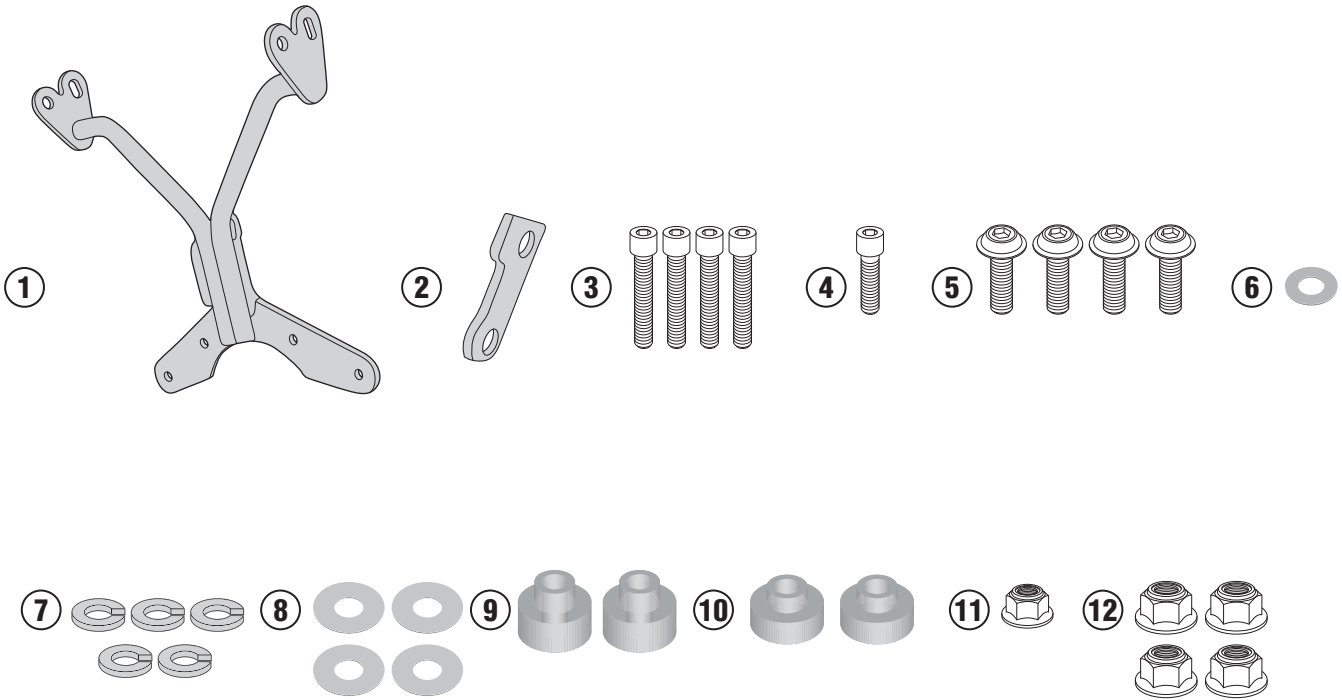

AL5115A - AL5115AA

ATTACCHI SPECIFICI PER - SPECIFIC FITTING KIT FOR - KIT DE MONTAGE SPECIFIQUE POUR
SPEZIFISCHER MONTAGEKIT FÜR - ANCLAJE ESPECÍFICO PARA - ANCORADOURO ESPECÍFICO

BMW R1200 NINE - T (2014 - 2015)

N°	Descrizione	Caratteristiche	Codice	Quantità
1	Supporto - Support - Support Halteung - Soporte - Apoio	-	AL5115S	1
2	Supporto - Support - Support Halteung - Soporte - Apoio	-	GL3046V	1
3	Vite - Screw Vis - Schraube Tornillo - Parafuso	TCEIX M5x25	525TCEIX	4
4	Vite - Screw Vis - Schraube Tornillo - Parafuso	TCEI M5x16	516TCEI	1
5	Vite - Screw Vis - Schraube Tornillo - Parafuso	TBEIFN M6X16	616TBEIFN	4
6	Rondella - Washer - Rondelle Scheibe - Arandela - Arruela	Ø5	5RON	1
7	Rondella - Washer - Rondelle Scheibe - Arandela - Arruela	-	Z1049	5
8	Rondella - Washer - Rondelle Scheibe - Arandela - Arruela	-	Z1979	4
9	Distanziale - Spacer Entretoise - Distanzstueck Distanciador - Espaçador	Ø14x15 RIB 7,5x3 Foro Ø 5,5 mm	V900	2
10	Distanziale - Spacer Entretoise - Distanzstueck Distanciador - Espaçador	Ø14x11,5 RIB 7,5x3 Foro Ø 5,5 mm	V901	2
11	Dado - Bolt - Ecrou Mutter - Tuerca - Porca	Dado Autobloccante Flangiato M5	5DADIAFL	1
12	Dado - Bolt - Ecrou Mutter - Tuerca - Porca	Dado Autobloccante Flangiato M6	6DADIAFLN	4
13	Componenti Originali - Original Parts Parties Originales - Original Bauteile Componentes Originales - Componentes Originais	-	-	-