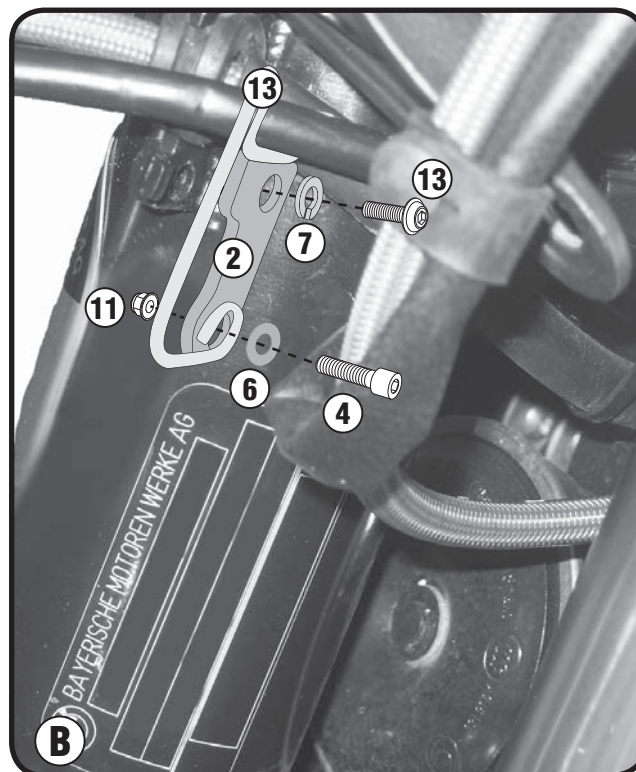

N°	Descrizione	Caratteristiche	Codice	Quantità
1	Supporto - Support - Support Halteung - Soporte - Apoio	-	AL5115S	1
2	Supporto - Support - Support Halteung - Soporte - Apoio	-	GL3046V	1
3	Vite - Screw Vis - Schraube Tornillo - Parafuso	TCEIX M5x25	525TCEIX	4
4	Vite - Screw Vis - Schraube Tornillo - Parafuso	TCEI M5x16	516TCEI	1
5	Vite - Screw Vis - Schraube Tornillo - Parafuso	TBEIFN M6X16	616TBEIFN	4
6	Rondella - Washer - Rondelle Scheibe - Arandela - Arruela	Ø5	5RON	1
7	Rondella - Washer - Rondelle Scheibe - Arandela - Arruela	-	Z1049	5
8	Rondella - Washer - Rondelle Scheibe - Arandela - Arruela	-	Z1979	4
9	Distanziale - Spacer Entretoise - Distanzstueck Distanciador - Espaçador	Ø14x15 RIB 7,5x3 Foro Ø 5,5 mm	V900	2
10	Distanziale - Spacer Entretoise - Distanzstueck Distanciador - Espaçador	Ø14x11,5 RIB 7,5x3 Foro Ø 5,5 mm	V901	2
11	Dado - Bolt - Ecrou Mutter - Tuerca - Porca	Dado Autobloccante Flangiato M5	5DADIAFL	1
12	Dado - Bolt - Ecrou Mutter - Tuerca - Porca	Dado Autobloccante Flangiato M6	6DADIAFLN	4
13	Componenti Originali - Original Parts Parties Originales - Original Bauteile Componentes Originales - Componentes Originais	-	-	-

AL5115A - AL5115AA

ATTACCHI SPECIFICI PER - SPECIFIC FITTING KIT FOR - KIT DE MONTAGE SPECIFIQUE POUR
SPEZIFISCHER MONTAGEKIT FÜR - ANCLAJE ESPECÍFICO PARA - ANCORADOURO ESPECÍFICO

BMW R1200 NINE - T (2014 - 2015)