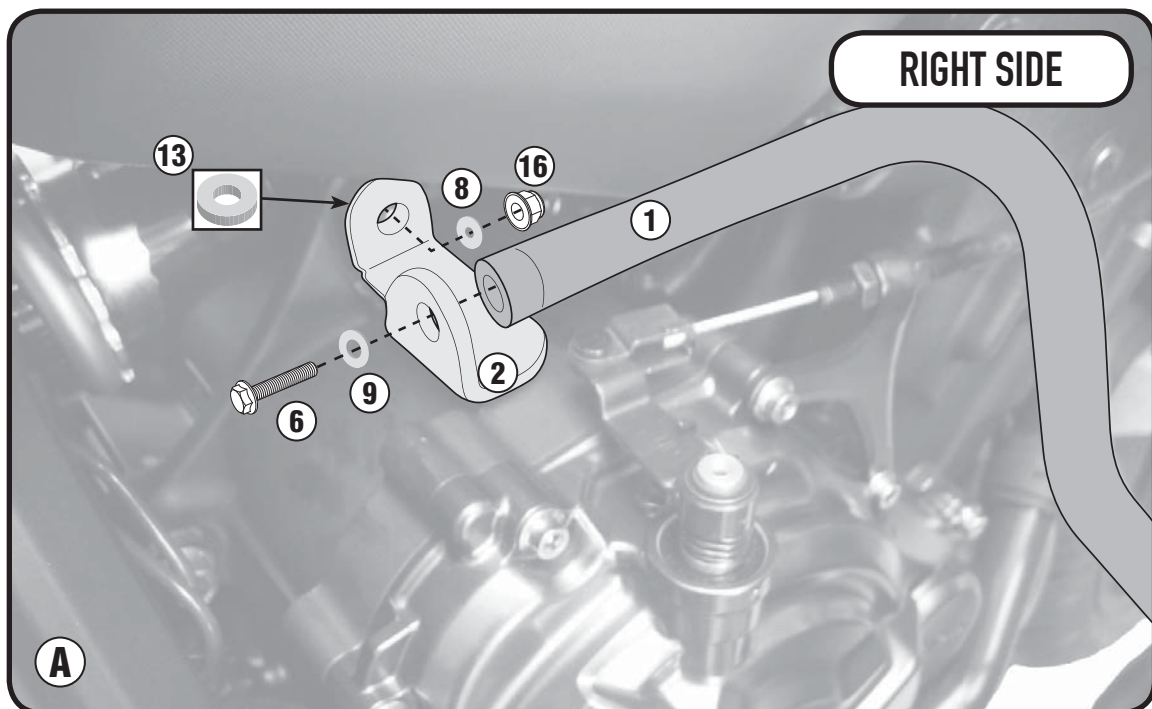

TN2130- KN2130

PARAMOTORE SPECIFICO - SPECIFIC ENGINE GUARD - PARE-CARTER SPECIFIQUE SPEZIFISCHER STURZBÜGEL - DEFENSA DE MOTOR ESPECÍFICA - PARAMOTOR ESPECÍFICO

YAMAHA MT-07 TRACER (2016)