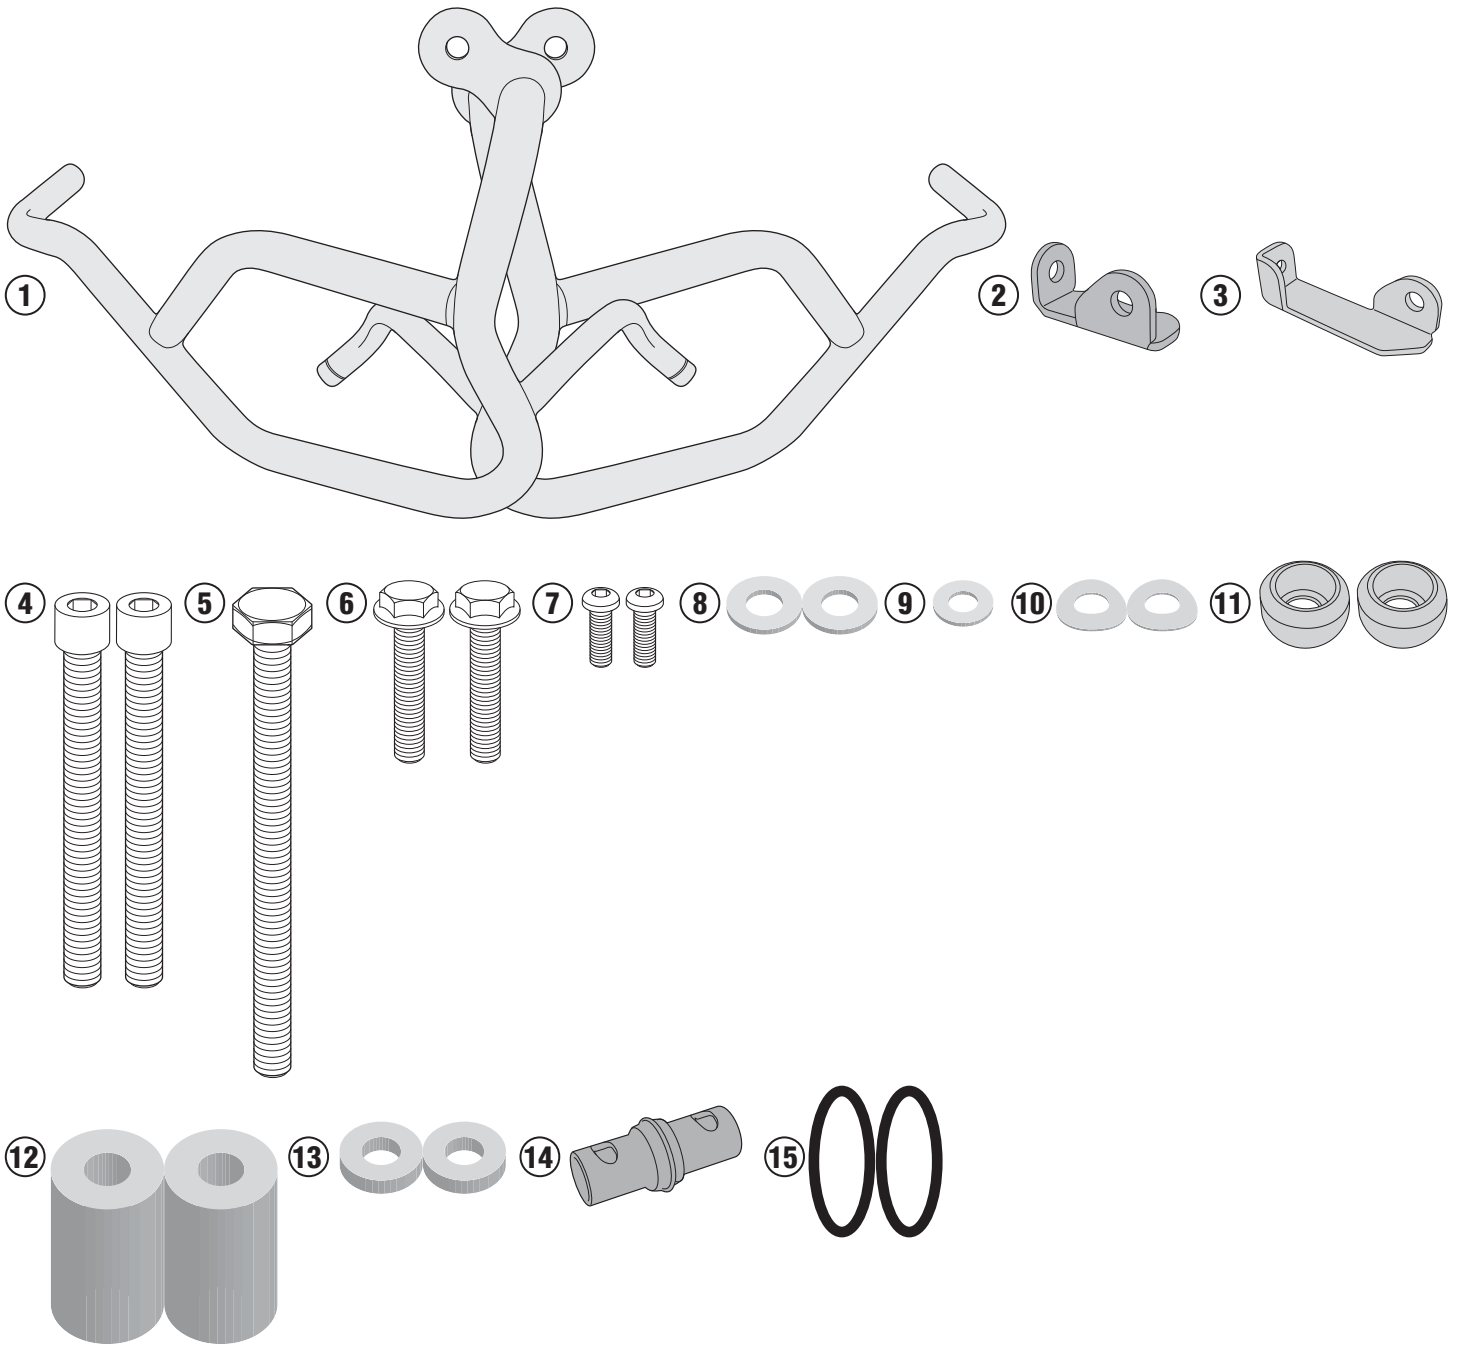

TN2130- KN2130

PARAMOTORE SPECIFICO - SPECIFIC ENGINE GUARD - PARE-CARTER SPECIFIQUE SPEZIFISCHER STURZBÜGEL - DEFENSA DE MOTOR ESPECÍFICA - PARAMOTOR ESPECÍFICO

YAMAHA MT-07 TRACER (2016)

N°	Descrizione	Caratteristiche	Codice	Quantità
1	Paramotore - Engine Guard Pare-carter - Sturzbuegel Defensa De Moto - Paramotor	-	TNH2130DXV TNH2130SXV	2 (Dx,Sx)
2	Supporto - Support - Support Halterung - Soporte - Apoio	-	GL3268G	1
3	Supporto - Support - Support Halterung - Soporte - Apoio	-	GL3269V	1
4	Vite - Screw Vis - Schraube Tornillo - Parafuso	TCEIS M12x90	1290TCEIS	2
5	Vite - Screw Vis - Schraube Tornillo - Parafuso	TES M10x120	10120TES	1
6	Vite - Screw Vis - Schraube Tornillo - Parafuso	TECF M8x20	820TECF	2
7	Vite - Screw Vis - Schraube Tornillo - Parafuso	TBEIFF M6x16	616TBEIFF	2
8	Rondella - Washer Rondelle - Scheibe Arandela - Arruela	-	10RON	2
9	Rondella - Washer Rondelle - Scheibe Arandela - Arruela	-	8RON	1
10	Rondella - Washer Rondelle - Scheibe Arandela - Arruela	-	618RONP	2
11	Distanziale - Spacer Entretoise - Distanzstueck - Distanciadador	-	V918	2
12	Distanziale - Spacer Entretoise - Distanzstueck - Distanciadador	Ø30x50 Foro 12,5ALT	C30L50F12,5ALT	2
13	Distanziale - Spacer Entretoise - Distanzstueck - Distanciadador	Ø22x5 Foro 10,5T	C22L5F10,5T	2
14	NIPLESS	-	V906	1
15	OR NIPLESS	-	-	2
16	Componenti Originali - Original Parts Parties Originales - Original Bauteile Componentes Originales - Componentes Originais	-	-	-

TN2130- KN2130

PARAMOTORE SPECIFICO - SPECIFIC ENGINE GUARD - PARE-CARTER SPECIFIQUE SPEZIFISCHER STURZBÜGEL - DEFENSA DE MOTOR ESPECÍFICA - PARAMOTOR ESPECÍFICO

YAMAHA MT-07 TRACER (2016)

TN2130- KN2130

PARAMOTORE SPECIFICO - SPECIFIC ENGINE GUARD - PARE-CARTER SPECIFIQUE SPEZIFISCHER STURZBÜGEL - DEFENSA DE MOTOR ESPECÍFICA - PARAMOTOR ESPECÍFICO

YAMAHA MT-07 TRACER (2016)

TN2130- KN2130

PARAMOTORE SPECIFICO - SPECIFIC ENGINE GUARD - PARE-CARTER SPECIFIQUE SPEZIFISCHER STURZBÜGEL - DEFENSA DE MOTOR ESPECÍFICA - PARAMOTOR ESPECÍFICO