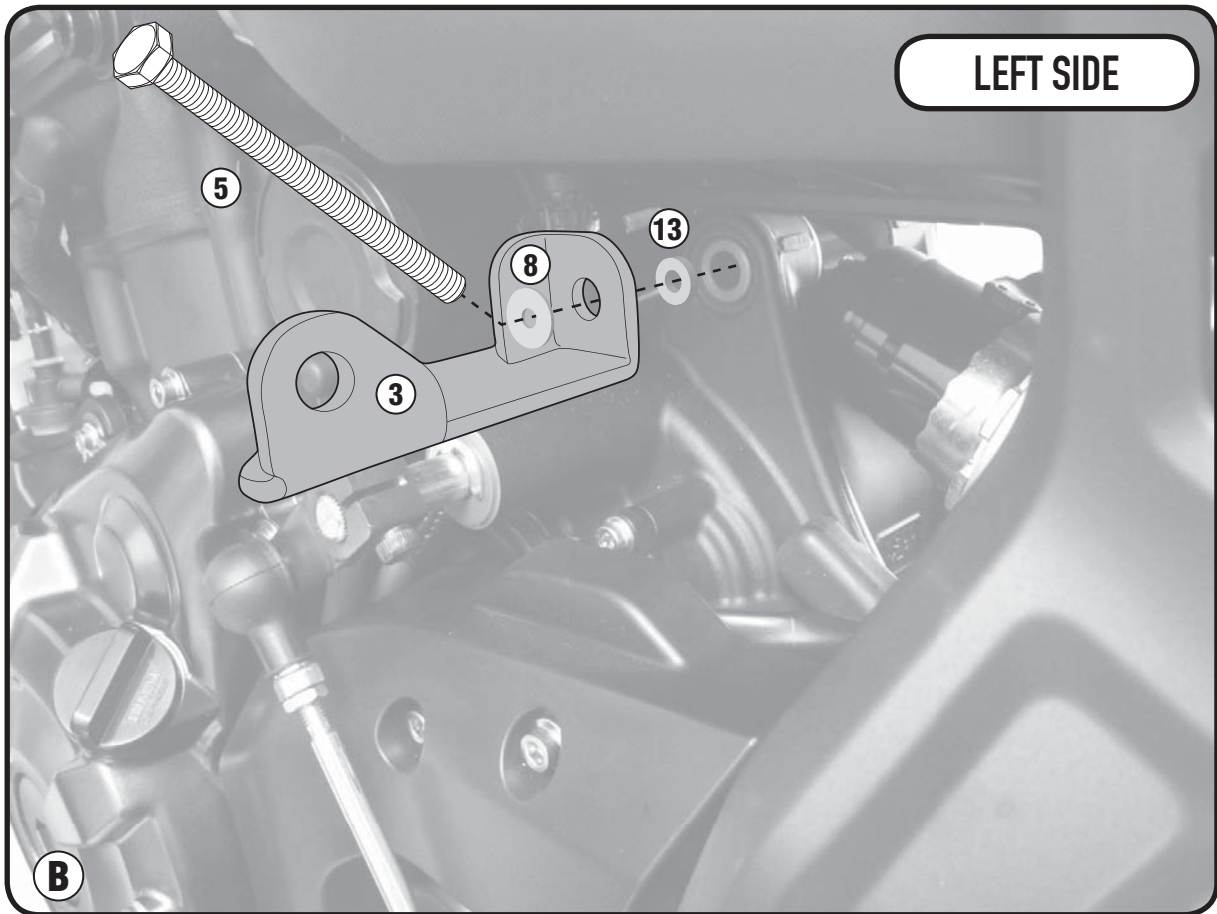

TN2130- KN2130

PARAMOTORE SPECIFICO - SPECIFIC ENGINE GUARD - PARE-CARTER SPECIFIQUE SPEZIFISCHER STURZBÜGEL - DEFENSA DE MOTOR ESPECÍFICA - PARAMOTOR ESPECÍFICO

YAMAHA MT-07 TRACER (2016)