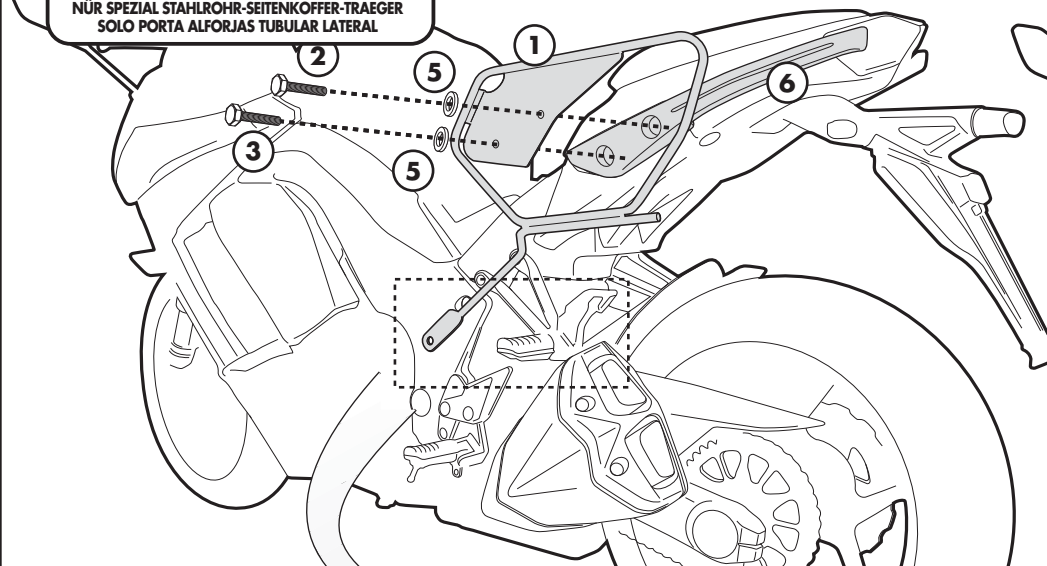

TELAJETTO LATERALE SPECIFICO - SPECIFIC SADDLEBAG TUBULAR HOLDER
SUPPORT TUBULAIRE POUR SACOCHES CAVALIÈRES - SPEZIAL SEITENTRAEGER FUER WEICHTASCHEN
PORTA ALFORJAS TUBULAR LATERAL

KAWASAKI Z1000SX 2011

ISTRUZIONI DI MONTAGGIO - MOUNTING INSTRUCTIONS
INSTRUCTIONS DE MONTAGE - BAUANLEITUNG - INSTRUCCIONES DE MONTAJE

SOLO TELAIETTO LATERALE SPECIFICO
ONLY SPECIFIC SADDLEBAGS TUBULAR HOLDER
SEUL SUPPORT TUBULAIRE POUR SACOCHES CAVALIÈRES
NUR SPEZIAL STAHLROHR-SEITENKOFFER-TRAEGER
SOLO PORTA ALFORJAS TUBULAR LATERAL