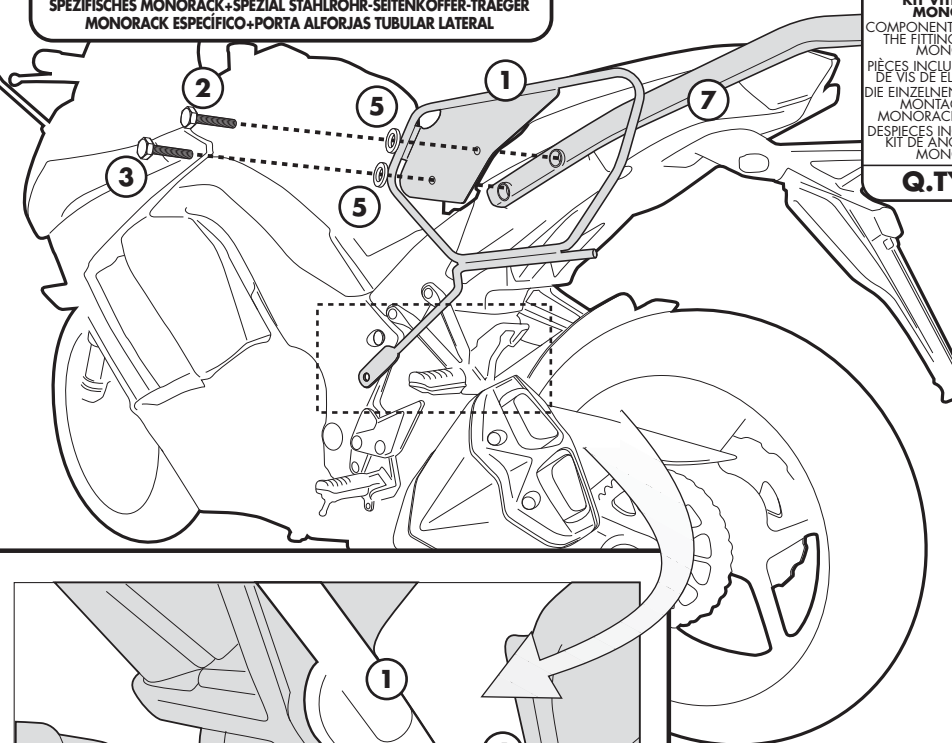

MONORACK SPECIFICO+TELAJETTO LATERALE SPECIFICO
SPECIFIC MONORACK+SPECIFIC SADDLEBAGS TUBULAR HOLDER
MONORACK SPECIFIQUE+SUPPORT TUBULAIRE POUR SACOCHES CAVALIÈRES
SPEZIFISCHES MONORACK+ SPEZIAL STAHLROHR-SEITENKOFFER-TRAEGER
MONORACK ESPECIFICO+PORTA ALFORJAS TUBULAR LATERAL

7
PARTICOLARI INCLUSI NEL
KIT VITERIA DEL
MONORACK
COMPONENTS INCLUDED IN
THE FITTING KIT OF THE
MONORACK
PIÈCES INCLUES DANS LE KIT
DE VIS DE EL MONORACK
MONTAGEKIT DER
MONORACK ENTHALTEN
DESPIECES INCLUIDOS EN EL
KIT DE ANCLAJES DE EL
MONORACK
Q.TY n.-