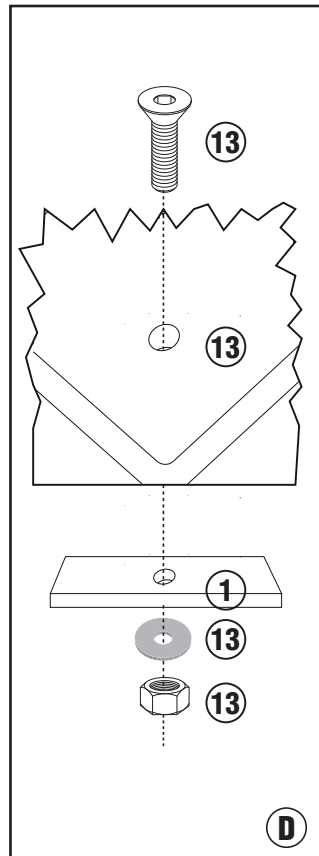

SR5142 - KR5142

MONORACK SPECIFICO - SPECIFIC MONORACK - MONORACK SPECIFIQUE - SPEZIFISCHES MONORACK - MONORACK ESPECÍFICO - MONORACK ESPECÍFICA

BMW CE 04 (2022)

M5/M7/M5M/M6M PLATE

M8 PLATE

M9 PLATE