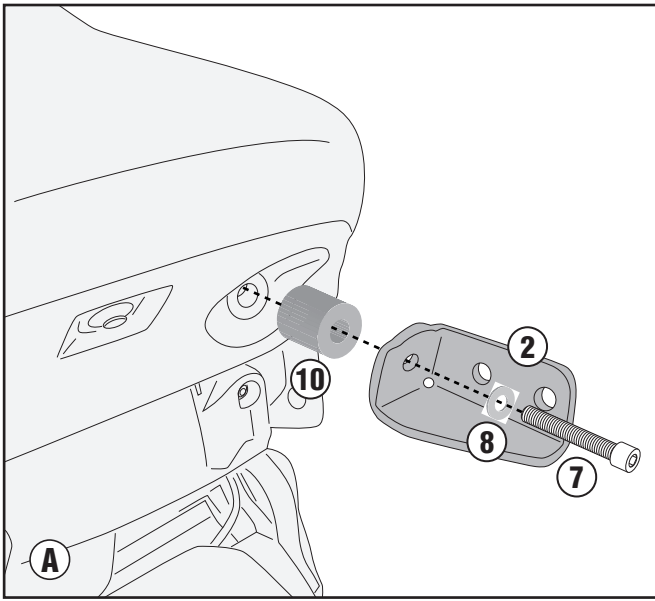

SR5142 - KR5142

MONORACK SPECIFICO - SPECIFIC MONORACK - MONORACK SPECIFIQUE - SPEZIFISCHES MONORACK - MONORACK ESPECÍFICO - MONORACK ESPECÍFICA

BMW CE 04 (2022)

ISTRUZIONI DI MONTAGGIO - MOUNTING INSTRUCTIONS
INSTRUCTIONS DE MONTAGE - BAUANLEITUNG
INSTRUCCIONES DE MONTAJE - INSTRUÇÕES DE MONTAGEM