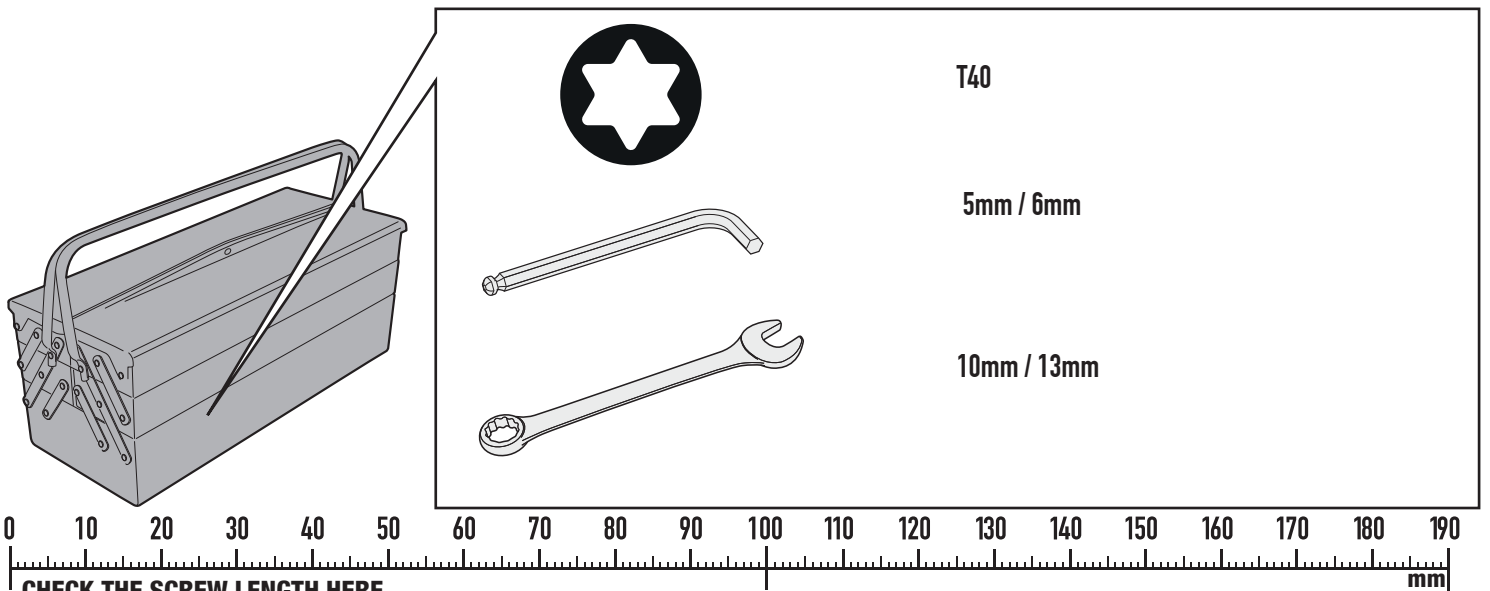

SR5142 - KR5142

MONORACK SPECIFICO - SPECIFIC MONORACK - MONORACK SPECIFIQUE - SPEZIFISCHES MONORACK - MONORACK ESPECÍFICO - MONORACK ESPECÍFICA

BMW CE 04 (2022)

N°	Descrizione/Description	Caratteristiche/Features	Codice/Code	Quantità/Quantity
1	Supporto posteriore - Rear support - Hintere Unterstützung Support arrière - Soporte trasero - Suporte traseiro	-	GL5178DXV GL5178SXV	2 (Right; Left)
2	Supporto - Support - Support Halterung - Soporte - Apoio	-	GL5179DXV GL5179SXV	2 (Right; Left)
3	Supporto laterale - Lateral support - Untere Halterung Support latéral - Soporte lateral - Suporte lateral	-	GL5180V	2
4	Vite - Screw - Vis - Schraube Tornillo - Parafuso	M8x25 TBEI	825TBEI	4
5	Vite - Screw - Vis - Schraube Tornillo - Parafuso	M8x20 TBEI	820TBEI	4
6	Vite - Screw - Vis - Schraube Tornillo - Parafuso	M8x30 TCE	830TCE	2
7	Vite - Screw - Vis - Schraube Tornillo - Parafuso	M8x50 TCE	850TCE	2
8	Rondella - Washer Rondelle - Scheibe Arandela - Arruela	Foro Ø8mm	8RON	12
9	Rondella - Washer Rondelle - Scheibe Arandela - Arruela	Foro Ø8mm/ Esterno Ø24/25 mm Sp.2/3 mm	258RON	2
10	Distanziale - Spacer Entretoise - Distanzstueck Distanciador - Espaçador	Ø24x26 Foro 10,5mm	C24L26F10,5T	2
11	Dado - Bolt - Erou Mutter - Tuerca - Porca	Dado Autobloccante Flangiato M8 (H.9,5mm)	8DADIFN	8
12	Tappo - Cap Fiche - Stecker Enchufe - Capa	-	13COP	8
13	Particolari Inclusi Nel Kit Viteria Della Piastra Components Included In The Fitting Kit Of The Plate Pièces Inclues Dans Le Kit De Vis De La Platine Die Einzelnen Teile Sind Bei Montagekit Der Platte Enthalten Despieces Incluidos En El Kit De Anclajes De La Parrilla Explodiu Incluído No Kit As Âncoras Da Grelha	-	-	-

SR5142 - KR5142

MONORACK SPECIFICO - SPECIFIC MONORACK - MONORACK SPECIFIQUE - SPEZIFISCHES MONORACK - MONORACK ESPECÍFICO - MONORACK ESPECÍFICA

BMW CE 04 (2022)