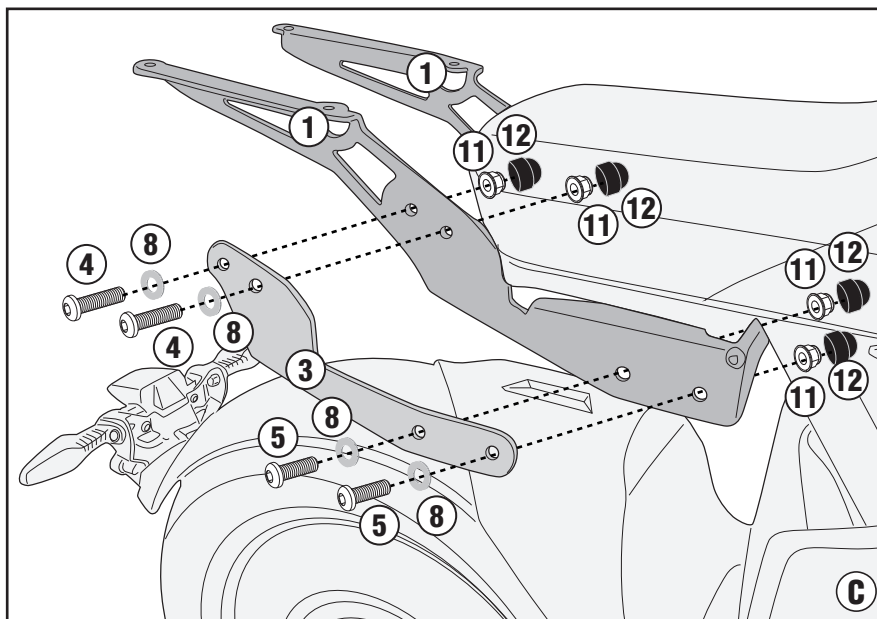

SR5142 - KR5142

MONORACK SPECIFICO - SPECIFIC MONORACK - MONORACK SPECIFIQUE - SPEZIFISCHES MONORACK - MONORACK ESPECÍFICO - MONORACK ESPECÍFICA

BMW CE 04 (2022)

ISTRUZIONI DI MONTAGGIO - MOUNTING INSTRUCTIONS
INSTRUCTIONS DE MONTAGE - BAUANLEITUNG
INSTRUCCIONES DE MONTAJE - INSTRUÇÕES DE MONTAGEM