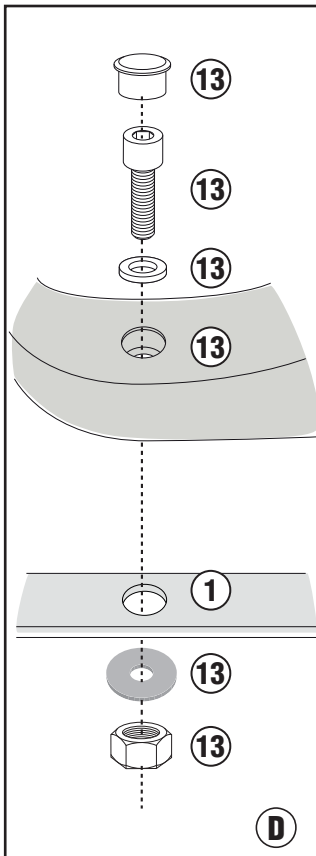

M5/M7/M5M/M6M PLATE