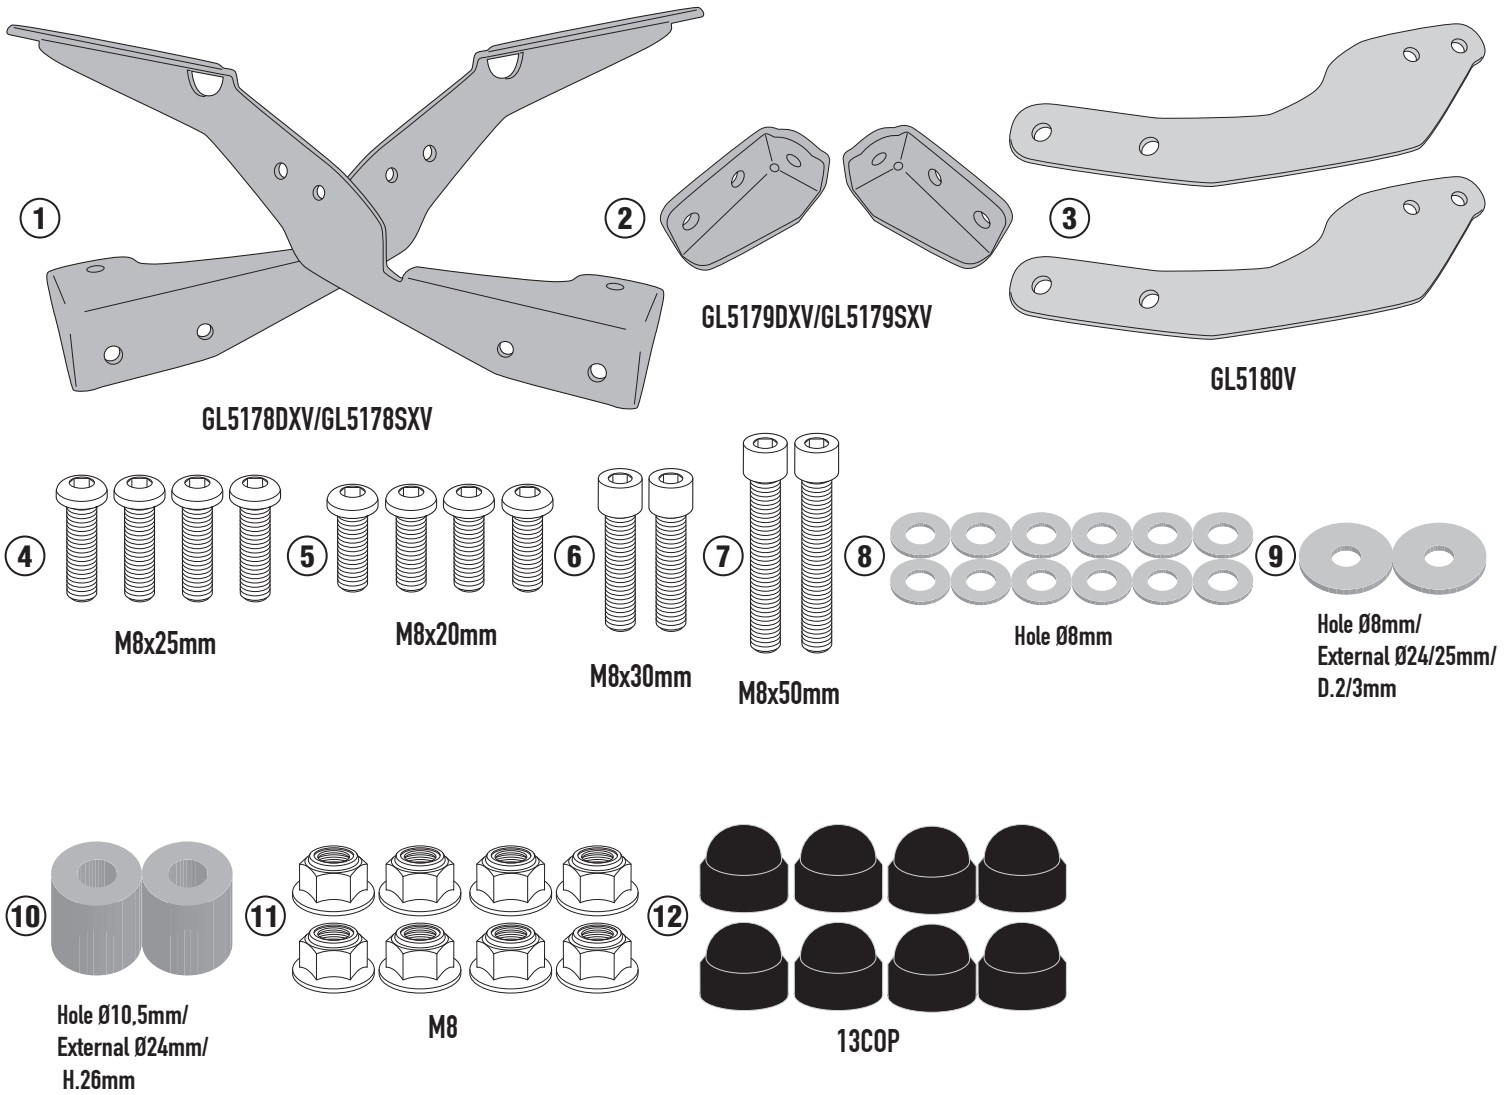

SR5142 - KR5142

MONORACK SPECIFICO - SPECIFIC MONORACK - MONORACK SPECIFIQUE - SPEZIFISCHES MONORACK - MONORACK ESPECÍFICO - MONORACK ESPECÍFICA

BMW CE 04 (2022)

N°	Descrizione/Description	Caratteristiche/Features	Codice/Code	Quantità/Quantity
1	Supporto posteriore - Rear support - Hintere Unterstützung Support arrière - Soporte trasero - Suporte traseiro	-	GL5178DXV GL5178SXV	2 (Right; Left)
2	Supporto - Support - Support Halterung - Soporte - Apoio	-	GL5179DXV GL5179SXV	2 (Right; Left)
3	Supporto laterale - Lateral support - Untere Halterung Support latéral - Soporte lateral - Suporte lateral	-	GL5180V	2
4	Vite - Screw - Vis - Schraube Tornillo - Parafuso	M8x25 TBEI	825TBEI	4
5	Vite - Screw - Vis - Schraube Tornillo - Parafuso	M8x20 TBEI	820TBEI	4
6	Vite - Screw - Vis - Schraube Tornillo - Parafuso	M8x30 TCE	830TCE	2
7	Vite - Screw - Vis - Schraube Tornillo - Parafuso	M8x50 TCE	850TCE	2
8	Rondella - Washer Rondelle - Scheibe Arandela - Arruela	Foro Ø8mm	8RON	12
9	Rondella - Washer Rondelle - Scheibe Arandela - Arruela	Foro Ø8mm/ Esterno Ø24/25 mm Sp.2/3 mm	258RON	2
10	Distanziale - Spacer Entretoise - Distanzstueck Distanciador - Espaçador	Ø24x26 Foro 10,5mm	C24L26F10,5T	2
11	Dado - Bolt - Erou Mutter - Tuerca - Porca	Dado Autobloccante Flangiato M8 (H.9,5mm)	8DADIFN	8
12	Tappo - Cap Fiche - Stecker Enchufe - Capa	-	13COP	8
13	Particolari Inclusi Nel Kit Viteria Della Piastra Components Included In The Fitting Kit Of The Plate Pièces Inclues Dans Le Kit De Vis De La Platine Die Einzelnen Teile Sind Bei Montagekit Der Platte Enthalten Despieces Incluidos En El Kit De Anclajes De La Parrilla Explodiu Incluído No Kit As Âncoras Da Grelha	-	-	-

SR5142 - KR5142

MONORACK SPECIFICO - SPECIFIC MONORACK - MONORACK SPECIFIQUE - SPEZIFISCHES MONORACK - MONORACK ESPECÍFICO - MONORACK ESPECÍFICA

BMW CE 04 (2022)

SR5142 - KR5142

MONORACK SPECIFICO - SPECIFIC MONORACK - MONORACK SPECIFIQUE - SPEZIFISCHES MONORACK - MONORACK ESPECÍFICO - MONORACK ESPECÍFICA