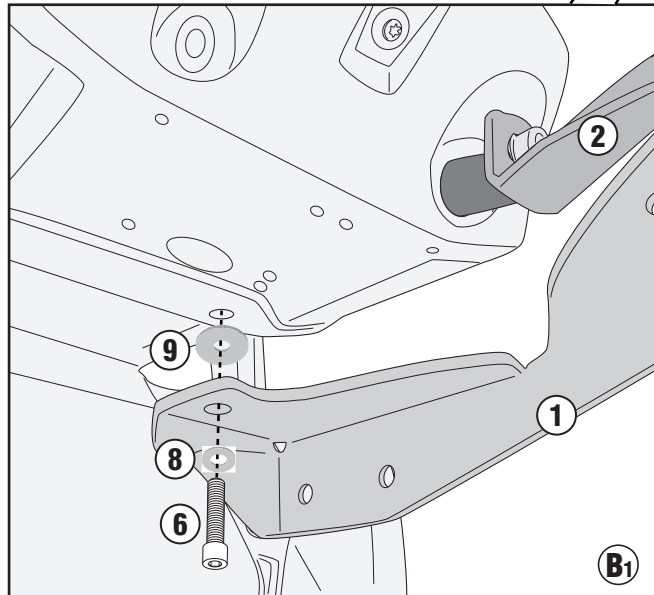

SR5142 - KR5142

MONORACK SPECIFICO - SPECIFIC MONORACK - MONORACK SPECIFIQUE - SPEZIFISCHES MONORACK - MONORACK ESPECÍFICO - MONORACK ESPECÍFICA

BMW CE 04 (2022)

ISTRUZIONI DI MONTAGGIO - MOUNTING INSTRUCTIONS
INSTRUCTIONS DE MONTAGE - BAUANLEITUNG
INSTRUCCIONES DE MONTAJE - INSTRUÇÕES DE MONTAGEM