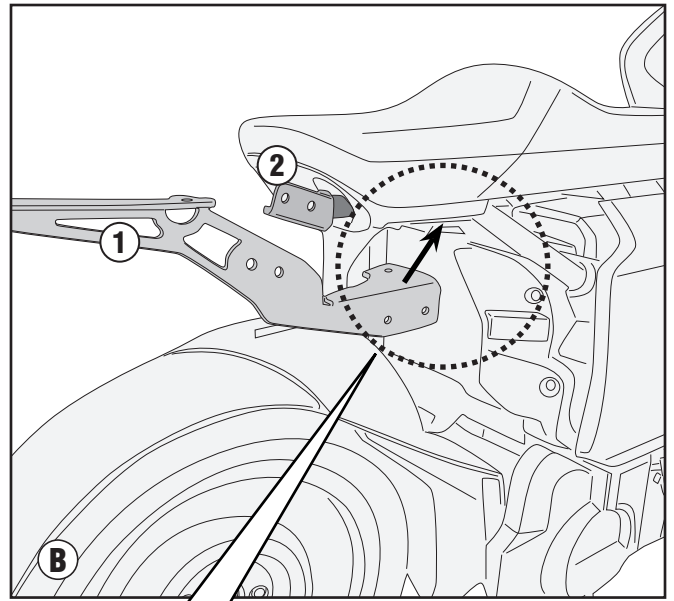

SR5142 - KR5142

MONORACK SPECIFICO - SPECIFIC MONORACK - MONORACK SPECIFIQUE - SPEZIFISCHES MONORACK - MONORACK ESPECÍFICO - MONORACK ESPECÍFICA

BMW CE 04 (2022)

ISTRUZIONI DI MONTAGGIO - MOUNTING INSTRUCTIONS
INSTRUCTIONS DE MONTAGE - BAUANLEITUNG
INSTRUCCIONES DE MONTAJE - INSTRUÇÕES DE MONTAGEM