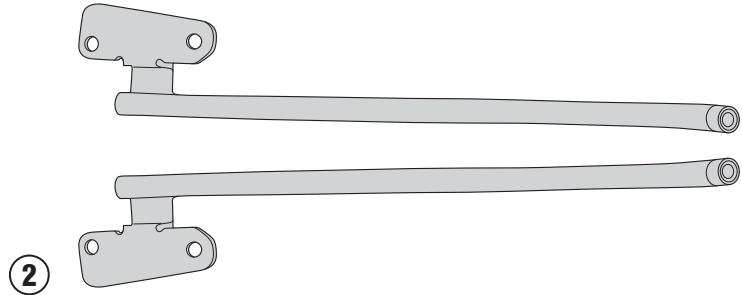

SR2127 - KR2127

PORTAPACCO SPECIFICO - SPECIFIC HOLDER - PORTE-PAQUET SPÉCIFIQUE - SPEZIFISCHER TRÄGER - PORTA-EQUIPAJE ESPECÍFICO

YAMAHA MT-03 (2016)

N°	Descrizione	Caratteristiche	Codice	Quantità
1	Supporto - Support Support - Halterung Soporte - Apoio	-	GNB1557S	1
2	Supporto - Support Support - Halterung Soporte - Apoio	-	GNB1558DXS GNB1558SXS	2 (Dx - Sx)
3	Vite - Screw Vis - Schraube Tornillo - Parafuso	TECF M8x20	820TECF	4
4	Vite - Screw Vis - Schraube Tornillo - Parafuso	TSP M6x25	625TSP	4
5	Vite - Screw Vis - Schraube Tornillo - Parafuso	TSP M8x20	820TSP	2
6	Distanziale - Spacer Entretoise - Distanzstueck Distanciador - Espaçador	Ø24x6 Foro 8,2mm	C24L6F8,2T	2
7	Componenti originali - Original parts Parties originales - Original bauteile Componentes originales Componentes Originais	-	-	-

SR2127 - KR2127

PORTAPACCO SPECIFICO - SPECIFIC HOLDER - PORTE-PAQUET SPÉCIFIQUE - SPEZIFISCHER TRÄGER - PORTA-EQUIPAJE ESPECÍFICO

YAMAHA MT-03 (2016)