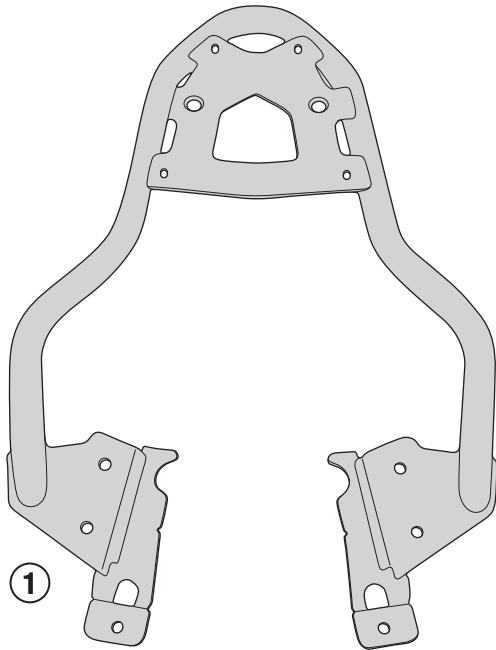

SR2127 - KR2127

PORTAPACCO SPECIFICO - SPECIFIC HOLDER - PORTE-PAQUET SPÉCIFIQUE - SPEZIFISCHER TRÄGER - PORTA-EQUIPAJE ESPECÍFICO

YAMAHA MT-03 (2016)

N°	Descrizione	Caratteristiche	Codice	Quantità
1	Supporto - Support Support - Halterung Soporte - Apoio	-	GNB1557S	1
2	Supporto - Support Support - Halterung Soporte - Apoio	-	GNB1558DXS GNB1558SXS	2 (Dx - Sx)
3	Vite - Screw Vis - Schraube Tornillo - Parafuso	TECF M8x20	820TECF	4
4	Vite - Screw Vis - Schraube Tornillo - Parafuso	TSP M6x25	625TSP	4
5	Vite - Screw Vis - Schraube Tornillo - Parafuso	TSP M8x20	820TSP	2
6	Distanziale - Spacer Entretoise - Distanzstueck Distanciador - Espaçador	Ø24x6 Foro 8,2mm	C24L6F8,2T	2
7	Componenti originali - Original parts Parties originales - Original bauteile Componentes originales Componentes Originais	-	-	-

SR2127 - KR2127

PORTAPACCO SPECIFICO - SPECIFIC HOLDER - PORTE-PAQUET SPÉCIFIQUE - SPEZIFISCHER TRÄGER - PORTA-EQUIPAJE ESPECÍFICO

YAMAHA MT-03 (2016)