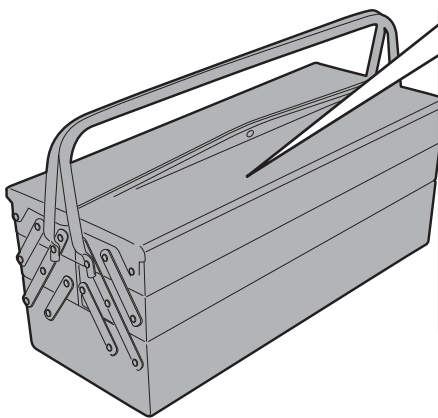

SR2127 - KR2127

PORTAPACCO SPECIFICO - SPECIFIC HOLDER - PORTE-PAQUET SPÉCIFIQUE - SPEZIFISCHER TRÄGER - PORTA-EQUIPAJE ESPECÍFICO

YAMAHA MT-03 (2016)

N°	Descrizione	Caratteristiche	Codice	Quantità
1	Supporto - Support Support - Halterung Soporte - Apoio	-	GNB1557S	1
2	Supporto - Support Support - Halterung Soporte - Apoio	-	GNB1558DXS GNB1558SXS	2 (Dx - Sx)
3	Vite - Screw Vis - Schraube Tornillo - Parafuso	TECF M8x20	820TECF	4
4	Vite - Screw Vis - Schraube Tornillo - Parafuso	TSP M6x25	625TSP	4
5	Vite - Screw Vis - Schraube Tornillo - Parafuso	TSP M8x20	820TSP	2
6	Distanziale - Spacer Entretoise - Distanzstueck Distanciador - Espaçador	Ø24x6 Foro 8,2mm	C24L6F8,2T	2
7	Componenti originali - Original parts Parties originales - Original bauteile Componentes originales Componentes Originais	-	-	-

SR2127 - KR2127

PORTAPACCO SPECIFICO - SPECIFIC HOLDER - PORTE-PAQUET SPÉCIFIQUE - SPEZIFISCHER TRÄGER - PORTA-EQUIPAJE ESPECÍFICO

YAMAHA MT-03 (2016)