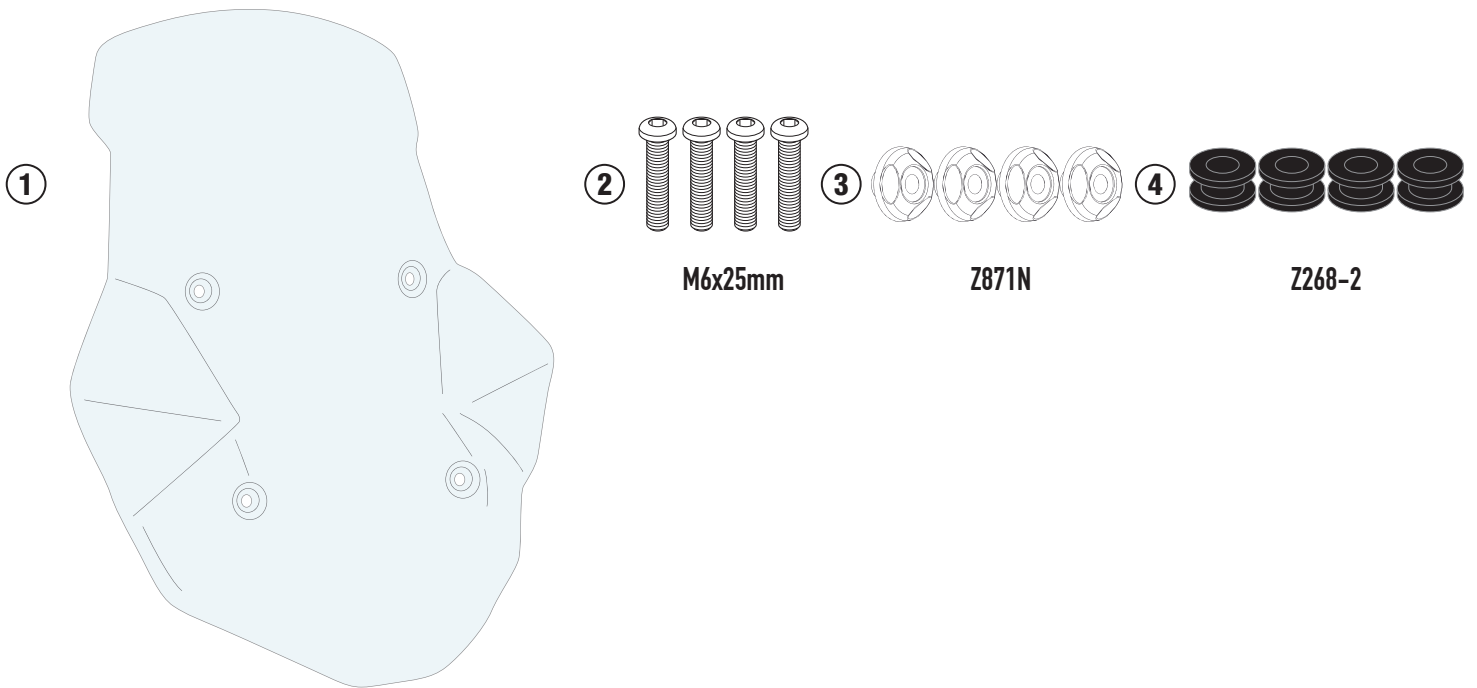

# D9225ST - KD9225ST

SCHERMO SPECIFICO – SPECIFIC SCREEN – ÉCRAN SPECIFIQUE – SPEZIFISCHEN BLIDSCHIRM – PANTALLA ESPECIFICA – TELA ESPECIFICA

## CFMOTO 800MT (2022)

| N° | Descrizione   | Caratteristiche | Codice  | Quantità |
|----|---|-----------------|---------|----------|
| 1  | Schermo Specifico - Specific Screen<br>Écran Spécifique - Spezifischen Bildschirm<br>Pantalla Específica - Tela Específica        | -               | D9225ST | 1        |
| 2  | Vite - Screw - Vis - Schraube<br>Tornillo - Parafuso  | TBEI M6x25mm    | 625TBEI | 4        |
| 3  | Boccola Di Ritenzione - Plastic Bush<br>Douille Plastique - Plastik Buchse - Casquillo  | -               | Z871N   | 4        |
| 4  | Gommino - Fairleader<br>Chaumard - Gummi - Goma - Borracha  | -               | Z268-2  | 4        |
| 5  | Componenti Originali - Original Parts<br>Parties Originales - Original Bauteile<br>Componentes Originales - Componentes Originais | -               | -       | -        |

# D9225ST - KD9225ST

SCHERMO SPECIFICO - SPECIFIC SCREEN - ÉCRAN SPECIFIQUE - SPEZIFISCHEN BLIDSCHIRM - PANTALLA ESPECIFICA - TELA ESPECIFICA