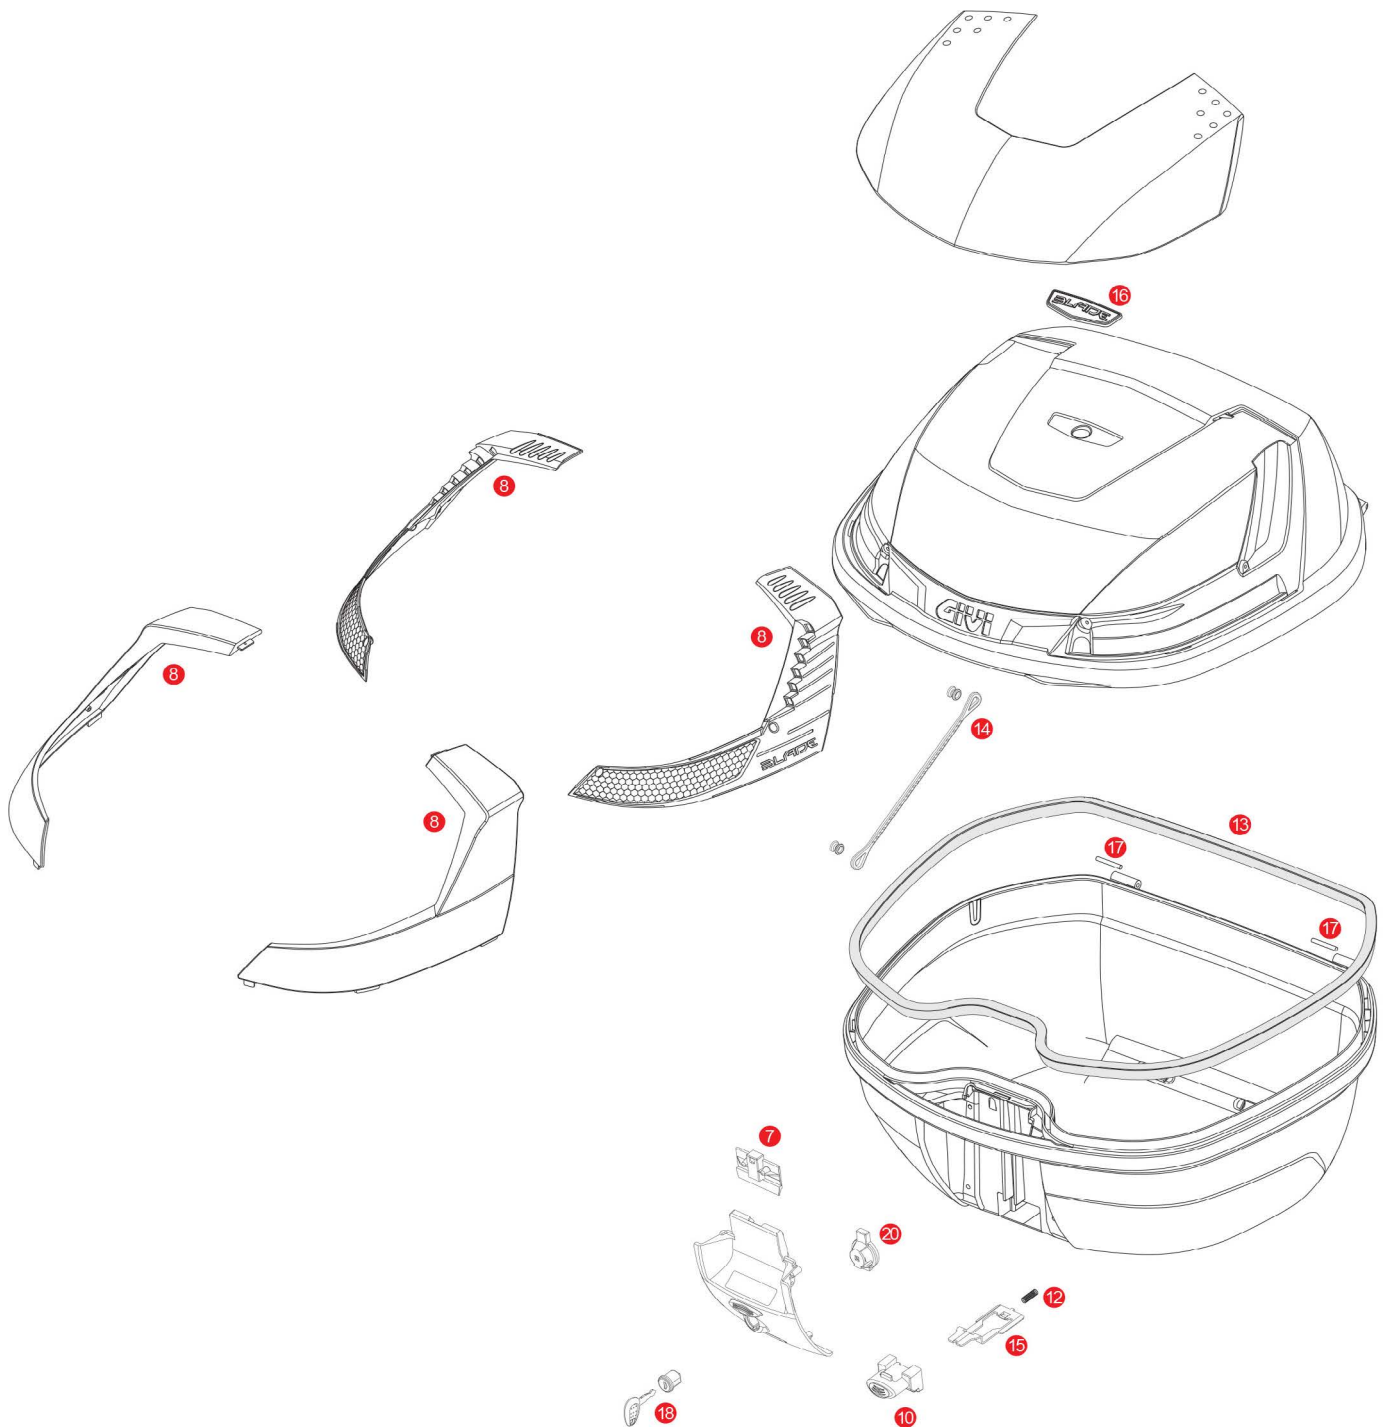

## B37 BLADE / B37 BLADE TECH

	<b>ZB37CNM</b>	Coperchio B37 Blade nero montato
	<b>ZB37CNTM</b>	Coperchio B37 Blade Tech nero montato
	<b>ZB37FNM</b>	Fondo B37 Blade / B360 nero montato
	<b>ZB37FNTM</b>	Fondo B37 Blade Tech / B360 Tech nero montato
	<b>Z3007NM</b>	Blocco cerniera montato
	<b>Z3007NTM</b>	Blocco cerniera montato NT
7	<b>Z3012R</b>	Sistema chiusura montato sul coperchio
8	<b>Z4506R</b>	Catadiottri rossi più paraboliche (solo per valigia B47 Blade)
8	<b>Z4506FR</b>	Catadiottri fumé più paraboliche (solo per valigia B47 Blade Tech)
10	<b>Z645R</b>	Pulsante sgancio bauletto, rosso
10	<b>Z645CR</b>	Pulsante di sgancio cromato

12	<b>Z191R</b>	Molla pulsante, 1 pz.
13	<b>Z790R</b>	Guarnizione
14	<b>Z599</b>	Filo apertura
15	<b>Z761NR</b>	Catenaccio, 1 pz.
16	<b>Z4504AR</b>	Marchio Blade cromato
17	<b>Z590R</b>	Coppia di spinette fondo/coperchio
18	<b>Z140R</b>	Chiave serratura valigia, completa di boccia, con impugnatura rossa
	<b>Z661A</b>	Chiave serratura valigia, completa di boccia, con impugnatura color argento
20	<b>Z3006R</b>	Piastrina sottoserratura per chiavi standard
	<b>Z4512R</b>	Piastrina sottoserratura per chiavi Security Lock