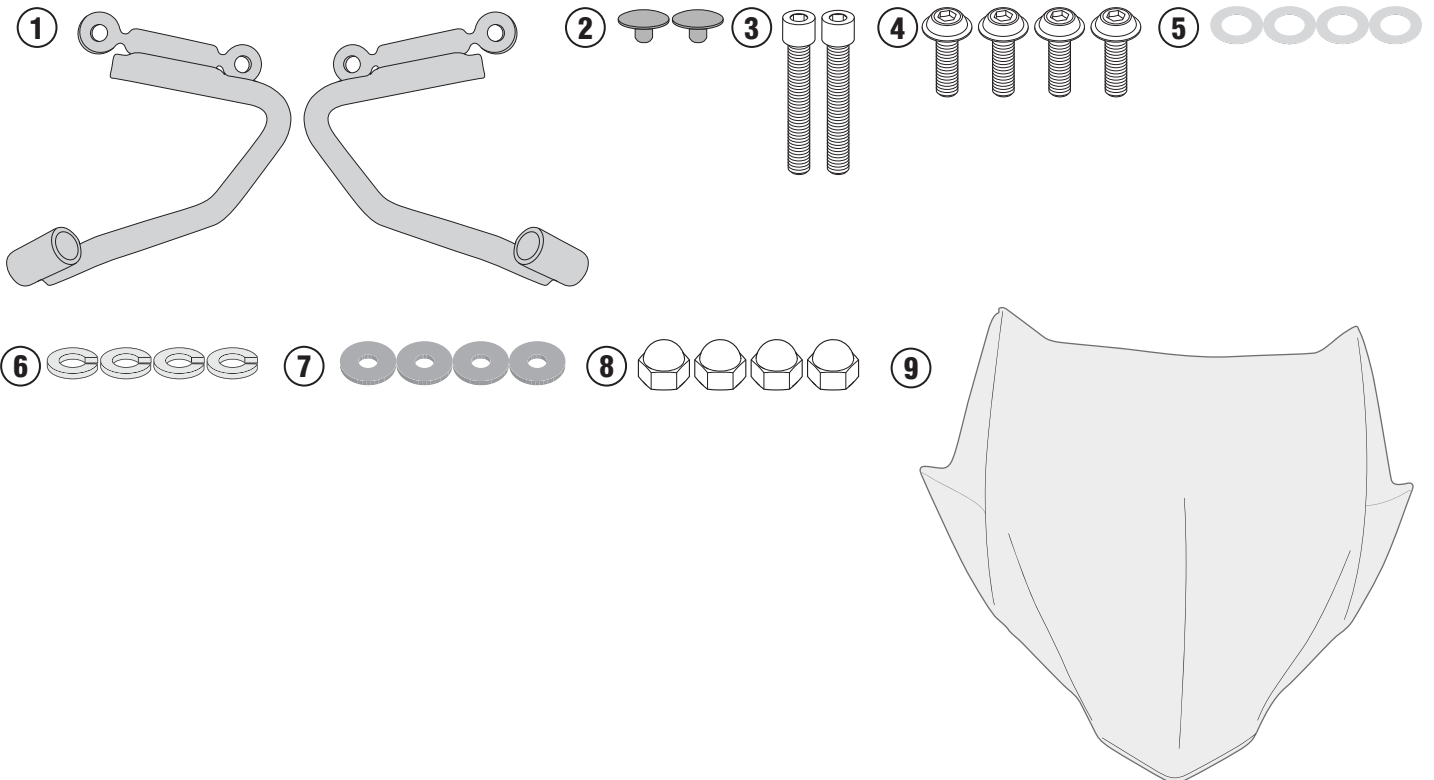

# A1152 - A1152

ATTACCHI SPECIFICI PER - SPECIFIC FITTING KIT FOR - KIT DE MONTAGE SPECIFIQUE POUR  
 SPEZIFISCHER MONTAGEKIT FÜR - ANCLAJE ESPECÍFICO PARA - ANCORADOURO ESPECÍFICO

## HONDA CB 500 F (2016)

| N° | Descrizione                                                                               | Caratteristiche   | Codice                   | Quantità  |
|----|-------------------------------------------------------------------------------------------|-------------------|--------------------------|-----------|
| 1  | Supporto - Support - Support<br>Halterung - Soporte - Apoio                               | -                 | GNB1677DXV<br>GNB1677SXV | 2 (Dx-Sx) |
| 2  | Tappo - Cap<br>Fiche - Stecker<br>Enchufe - Boné                                          | -                 | Z822                     | 2         |
| 3  | Vite - Screw<br>Vis - Schraube<br>Tornillo - Parafuso                                     | TCEI M6x35        | 635TCEI                  | 2         |
| 4  | Vite - Screw<br>Vis - Schraube<br>Tornillo - Parafuso                                     | TBEIFN M6x16      | 616TBEIFN                | 4         |
| 5  | Rondella - Washer<br>Rondelle - Scheibe<br>Arandela                                       | Rondella in Nylon | Z1979                    | 4         |
| 6  | Rondella - Washer<br>Rondelle - Scheibe<br>Arandela                                       | -                 | Z1063                    | 4         |
| 7  | Rondella in gomma - Rubber washer<br>Rondelle en gomme - Gummischeibe<br>Arandela de goma | -                 | ORONG                    | 4         |
| 8  | Dado - Bolt - Ecrou<br>Mutter - Tuerca - Porca                                            | -                 | 6DADICZN                 | 4         |
| 9  | Cupolino - Airstar - Pare-Brise -<br>Airstar - Cupula                                     | -                 | -                        | 1         |